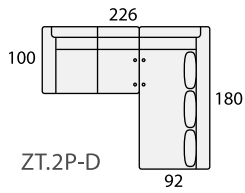

Puf chaise longue

Cojín complementario

SOFÁS Y SILLONES

ALTURA DEL PROGRAMA:

ELEVADO 100 cm.
RECLINADO 82 cm.

Sillón 1 pl. P
de 54

Sillón 1 pl. N
de 64

Sofá 2 pl. P
de 54

Sofá 2 pl. N
de 64

Sofá 2 pl. M
de 74

Sofá 2 pl. G
de 84

Sofá 3 pl. P
de 54

Sofá 3 pl. N
de 64

SOFÁS DE 4 PLAZAS

Sofá 4 pl. P
de 54

Sofá 4 pl. N
de 64

COMPOSICIONES CON TUMBONA RINCONERA (TUR) IZQUIERDA

COMPOSICIONES CON TUMBONA RINCONERA (TUR) DERECHA

COMPOSICIONES CON PUF-TUMBONA PARTIDA (PT) IZQUIERDA

ÚNICA MEDIDA
REVERSIBLE

COMPOSICIONES CON PUF-TUMBONA PARTIDA (PT) DERECHA