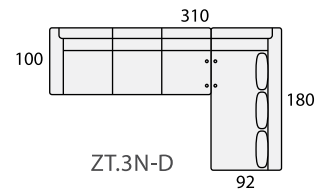

MODULARES ESPECIALES

ALTURA DEL PROGRAMA:

ELEVADO 100 cm.

RECLINADO 82 cm.

Metacrilato Colores:
negro o glaseado

Modulo rinconera curva de 115x115

Se pueden hacer cajeados
en el modulo rincón indicando
las medidas de la columna,
SIN INCREMENTO DE COSTE.

Puf chaise longue

Cojín complementario

SOFÁS Y SILLONES

ALTURA DEL PROGRAMA:

ELEVADO 100 cm.
RECLINADO 82 cm.

Sillón 1 pl. P
de 54

Sillón 1 pl. N
de 64

Sofá 2 pl. P
de 54

Sofá 2 pl. N
de 64

Sofá 2 pl. M
de 74

Sofá 2 pl. G
de 84

Sofá 3 pl. P
de 54

Sofá 3 pl. N
de 64

SOFÁS DE 4 PLAZAS

Sofá 4 pl. P
de 54

Sofá 4 pl. N
de 64

COMPOSICIONES CON TUMBONA RINCONERA (TUR) IZQUIERDA

COMPOSICIONES CON TUMBONA RINCONERA (TUR) DERECHA

COMPOSICIONES CON PUF-TUMBONA PARTIDA (PT) IZQUIERDA

ÚNICA MEDIDA
REVERSIBLE

COMPOSICIONES CON PUF-TUMBONA PARTIDA (PT) DERECHA