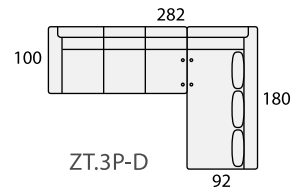

Puf chaise longue

Cojín complementario

SOFÁS Y SILLONES

ALTURA DEL PROGRAMA:

ELEVADO 100 cm.
RECLINADO 82 cm.

Sillón 1 pl. P
de 54

Sillón 1 pl. N
de 64

Sofá 2 pl. P
de 54

Sofá 2 pl. N
de 64

Sofá 2 pl. M
de 74

Sofá 2 pl. G
de 84

Sofá 3 pl. P
de 54

Sofá 3 pl. N
de 64

SOFÁS DE 4 PLAZAS

Sofá 4 pl. P
de 54

Sofá 4 pl. N
de 64

COMPOSICIONES CON TUMBONA RINCONERA (TUR) IZQUIERDA

COMPOSICIONES CON TUMBONA RINCONERA (TUR) DERECHA

COMPOSICIONES CON PUF-TUMBONA PARTIDA (PT) IZQUIERDA

ÚNICA MEDIDA
REVERSIBLE

COMPOSICIONES CON PUF-TUMBONA PARTIDA (PT) DERECHA