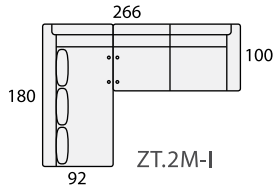

Puf chaise longue

Cojín complementario

SOFÁS Y SILLONES

ALTURA DEL PROGRAMA:

ELEVADO 100 cm.
RECLINADO 82 cm.

Sillón 1 pl. P
de 54

Sillón 1 pl. N
de 64

Sofá 2 pl. P
de 54

Sofá 2 pl. N
de 64

Sofá 2 pl. M
de 74

Sofá 2 pl. G
de 84

Sofá 3 pl. P
de 54

Sofá 3 pl. N
de 64

SOFÁS DE 4 PLAZAS

Sofá 4 pl. P
de 54

Sofá 4 pl. N
de 64

COMPOSICIONES CON TUMBONA RINCONERA (TUR) IZQUIERDA

COMPOSICIONES CON TUMBONA RINCONERA (TUR) DERECHA

COMPOSICIONES CON PUF-TUMBONA PARTIDA (PT) IZQUIERDA

ÚNICA MEDIDA
REVERSIBLE

COMPOSICIONES CON PUF-TUMBONA PARTIDA (PT) DERECHA

ÚNICA MEDIDA
REVERSIBLE

COMPOSICIONES CON CHAISE LONGE (CHL) IZQUIERDA

COMPOSICIONES CON CHAISE LONGE (CHL) DERECHA