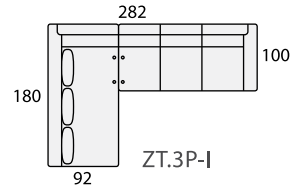

Puf chaise longue

Cojín complementario

SOFÁS Y SILLONES

ALTURA DEL PROGRAMA:

ELEVADO 100 cm.
RECLINADO 82 cm.

Sillón 1 pl. P
de 54

Sillón 1 pl. N
de 64

Sofá 2 pl. P
de 54

Sofá 2 pl. N
de 64

Sofá 2 pl. M
de 74

Sofá 2 pl. G
de 84

Sofá 3 pl. P
de 54

Sofá 3 pl. N
de 64

SOFÁS DE 4 PLAZAS

Sofá 4 pl. P
de 54

Sofá 4 pl. N
de 64

COMPOSICIONES CON TUMBONA RINCONERA (TUR) IZQUIERDA

COMPOSICIONES CON TUMBONA RINCONERA (TUR) DERECHA

COMPOSICIONES CON PUF-TUMBONA PARTIDA (PT) IZQUIERDA

ÚNICA MEDIDA
REVERSIBLE

COMPOSICIONES CON PUF-TUMBONA PARTIDA (PT) DERECHA

ÚNICA MEDIDA
REVERSIBLE

COMPOSICIONES CON CHAISE LONGE (CHL) IZQUIERDA

COMPOSICIONES CON CHAISE LONGE (CHL) DERECHA