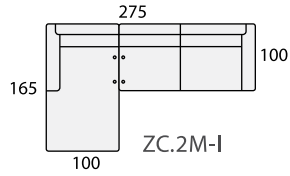

MODULARES ESPECIALES

ALTURA DEL PROGRAMA:

ELEVADO 100 cm.

RECLINADO 82 cm.

Metacrilato Colores:
negro o glaseado

Modulo rinconera curva de 115x115

Se pueden hacer cajeados
en el modulo rincón indicando
las medidas de la columna,
SIN INCREMENTO DE COSTE.

Sofá 2 pl. N
de 64

Sofá 2 pl. M
de 74

Sofá 2 pl. G
de 84

Sofá 3 pl. P
de 54

Sofá 3 pl. N
de 64

SOFÁS DE 4 PLAZAS

Sofá 4 pl. P
de 54

Sofá 4 pl. N
de 64

COMPOSICIONES CON TUMBONA RINCONERA (TUR) IZQUIERDA

COMPOSICIONES CON TUMBONA RINCONERA (TUR) DERECHA

COMPOSICIONES CON PUF-TUMBONA PARTIDA (PT) IZQUIERDA

ÚNICA MEDIDA
REVERSIBLE

COMPOSICIONES CON PUF-TUMBONA PARTIDA (PT) DERECHA

ÚNICA MEDIDA
REVERSIBLE

COMPOSICIONES CON CHAISE LONGE (CHL) IZQUIERDA

COMPOSICIONES CON CHAISE LONGE (CHL) DERECHA