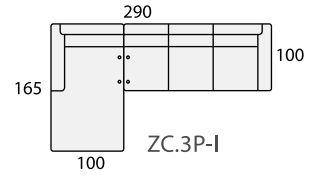

MODULARES ESPECIALES

ALTURA DEL PROGRAMA:

ELEVADO 100 cm.

RECLINADO 82 cm.

Metacrilato Colores:
negro o glaseado

Modulo rinconera curva de 115x115

Se pueden hacer cajeados
en el modulo rincón indicando
las medidas de la columna,
SIN INCREMENTO DE COSTE.

Sofá 2 pl. N
de 64

Sofá 2 pl. M
de 74

Sofá 2 pl. G
de 84

Sofá 3 pl. P
de 54

Sofá 3 pl. N
de 64

SOFÁS DE 4 PLAZAS

Sofá 4 pl. P
de 54

Sofá 4 pl. N
de 64

COMPOSICIONES CON TUMBONA RINCONERA (TUR) IZQUIERDA

COMPOSICIONES CON TUMBONA RINCONERA (TUR) DERECHA

COMPOSICIONES CON PUF-TUMBONA PARTIDA (PT) IZQUIERDA

ÚNICA MEDIDA
REVERSIBLE

COMPOSICIONES CON PUF-TUMBONA PARTIDA (PT) DERECHA

ÚNICA MEDIDA
REVERSIBLE

COMPOSICIONES CON CHAISE LONGE (CHL) IZQUIERDA

COMPOSICIONES CON CHAISE LONGE (CHL) DERECHA