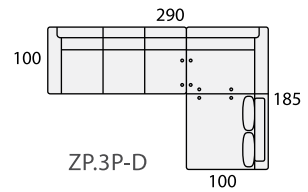

MODULARES ESPECIALES

ALTURA DEL PROGRAMA:

ELEVADO 100 cm.

RECLINADO 82 cm.

Metacrilato Colores:
negro o glaseado

Modulo rinconera curva de 115x115

Se pueden hacer cajeados
en el modulo rincón indicando
las medidas de la columna,
SIN INCREMENTO DE COSTE.

COMPOSICIONES CON TUMBONA RINCONERA (TUR) IZQUIERDA

COMPOSICIONES CON TUMBONA RINCONERA (TUR) DERECHA

COMPOSICIONES CON PUF-TUMBONA PARTIDA (PT) IZQUIERDA

ÚNICA MEDIDA
REVERSIBLE

COMPOSICIONES CON PUF-TUMBONA PARTIDA (PT) DERECHA

ÚNICA MEDIDA
REVERSIBLE

COMPOSICIONES CON CHAISE LONGE (CHL) IZQUIERDA

COMPOSICIONES CON CHAISE LONGE (CHL) DERECHA