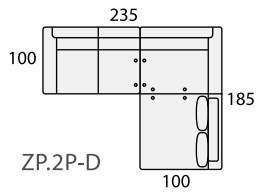

MODULARES ESPECIALES

ALTURA DEL PROGRAMA:

ELEVADO 100 cm.

RECLINADO 82 cm.

Metacrilato Colores:
negro o glaseado

Modulo rinconera curva de 115x115

Se pueden hacer cajeados
en el modulo rincón indicando
las medidas de la columna,
SIN INCREMENTO DE COSTE.

Sofá 2 pl. N
de 64

Sofá 2 pl. M
de 74

Sofá 2 pl. G
de 84

Sofá 3 pl. P
de 54

Sofá 3 pl. N
de 64

SOFÁS DE 4 PLAZAS

Sofá 4 pl. P
de 54

Sofá 4 pl. N
de 64

COMPOSICIONES CON TUMBONA RINCONERA (TUR) IZQUIERDA

COMPOSICIONES CON TUMBONA RINCONERA (TUR) DERECHA

COMPOSICIONES CON PUF-TUMBONA PARTIDA (PT) IZQUIERDA

ÚNICA MEDIDA
REVERSIBLE

COMPOSICIONES CON PUF-TUMBONA PARTIDA (PT) DERECHA

ÚNICA MEDIDA
REVERSIBLE

COMPOSICIONES CON CHAISE LONGE (CHL) IZQUIERDA

COMPOSICIONES CON CHAISE LONGE (CHL) DERECHA