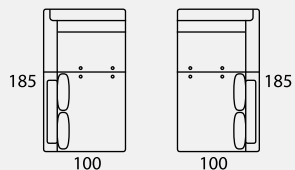

MODULARES BASICOS	
ALTURA DEL PROGRAMA:	ELEVADO 100 cm. RECLINADO 82 cm.
	Modulo 1 pl. P de 54
	Modulo 1 pl. N de 64
	Modulo 1 pl. M de 74
	Modulo 1 pl. G de 84
	Modulo 2 pl. P de 54
	Modulo 2 pl. N de 64
	Modulo 2 pl. M de 74
	Modulo 2 pl. G de 84
	Modulo 3 pl. P de 54
	Modulo 3 pl. N de 64
	Brazo ZEUS (Izdo o Dcho)
OPCIONES DE BRAZO	
<p>BRAZO ESTRECHO</p> 	Brazo ZEUS (Izdo o Dcho) Tipo 2 de 17 cm. de ancho
<p>BRAZO CON 2 PUFOS 15 cm. más que el de serie</p> 	Brazo de 40 cm. Incluye 2 pufs de 33x30 INCREMENTO SOBRE EL BRAZO DE SERIE

MODULARES ESPECIALES

ALTURA DEL PROGRAMA:

ELEVADO 100 cm.

RECLINADO 82 cm.

Metacrilato Colores:
negro o glaseado

Modulo rinconera curva de 115x115

Se pueden hacer cajeados
en el modulo rincón indicando
las medidas de la columna,
SIN INCREMENTO DE COSTE.

Rinconera recta
de 110x110

Tumbona rinconera
de 180x92
(izda. o dcha.)

Modulo chaise-longe
de 165x100
(izda. o dcha.)

Modulo tumbona partida
+ rulo

Puf cuadrado

Funda de Puf

Puf contenedor
con ruedas o con patas

Puf chaise longue

Cojín complementario

SOFÁS Y SILLONES

ALTURA DEL PROGRAMA:

ELEVADO 100 cm.
RECLINADO 82 cm.

Sillón 1 pl. P
de 54

Sillón 1 pl. N
de 64

Sofá 2 pl. P
de 54