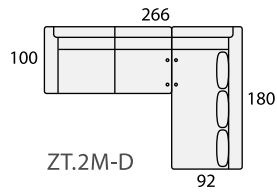

Puf chaise longue

Cojín complementario

SOFÁS Y SILLONES

ALTURA DEL PROGRAMA:

ELEVADO 100 cm.
RECLINADO 82 cm.

Sillón 1 pl. P
de 54

Sillón 1 pl. N
de 64

Sofá 2 pl. P
de 54

Sofá 2 pl. N
de 64

Sofá 2 pl. M
de 74

Sofá 2 pl. G
de 84

Sofá 3 pl. P
de 54

Sofá 3 pl. N
de 64

SOFÁS DE 4 PLAZAS

Sofá 4 pl. P
de 54

Sofá 4 pl. N
de 64

COMPOSICIONES CON TUMBONA RINCONERA (TUR) IZQUIERDA

COMPOSICIONES CON TUMBONA RINCONERA (TUR) DERECHA

COMPOSICIONES CON PUF-TUMBONA PARTIDA (PT) IZQUIERDA

ÚNICA MEDIDA
REVERSIBLE

COMPOSICIONES CON PUF-TUMBONA PARTIDA (PT) DERECHA

ÚNICA MEDIDA
REVERSIBLE

COMPOSICIONES CON CHAISE LONGE (CHL) IZQUIERDA

COMPOSICIONES CON CHAISE LONGE (CHL) DERECHA