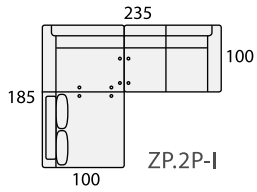

MODULARES ESPECIALES

ALTURA DEL PROGRAMA:

ELEVADO 100 cm.

RECLINADO 82 cm.

Metacrilato Colores:
negro o glaseado

Modulo rinconera curva de 115x115

Se pueden hacer cajeados
en el modulo rincón indicando
las medidas de la columna,
SIN INCREMENTO DE COSTE.

Sofá 2 pl. N
de 64

Sofá 2 pl. M
de 74

Sofá 2 pl. G
de 84

Sofá 3 pl. P
de 54

Sofá 3 pl. N
de 64

SOFÁS DE 4 PLAZAS

Sofá 4 pl. P
de 54

Sofá 4 pl. N
de 64

COMPOSICIONES CON TUMBONA RINCONERA (TUR) IZQUIERDA

COMPOSICIONES CON TUMBONA RINCONERA (TUR) DERECHA

COMPOSICIONES CON PUF-TUMBONA PARTIDA (PT) IZQUIERDA

ÚNICA MEDIDA
REVERSIBLE

COMPOSICIONES CON PUF-TUMBONA PARTIDA (PT) DERECHA

ÚNICA MEDIDA
REVERSIBLE

COMPOSICIONES CON CHAISE LONGE (CHL) IZQUIERDA

COMPOSICIONES CON CHAISE LONGE (CHL) DERECHA