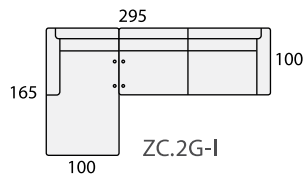

MODULARES ESPECIALES

ALTURA DEL PROGRAMA:

ELEVADO 100 cm.

RECLINADO 82 cm.

Metacrilato Colores:
negro o glaseado

Modulo rinconera curva de 115x115

Se pueden hacer cajeados
en el modulo rincón indicando
las medidas de la columna,
SIN INCREMENTO DE COSTE.

COMPOSICIONES CON TUMBONA RINCONERA (TUR) IZQUIERDA

COMPOSICIONES CON TUMBONA RINCONERA (TUR) DERECHA

COMPOSICIONES CON PUF-TUMBONA PARTIDA (PT) IZQUIERDA

ÚNICA MEDIDA
REVERSIBLE

COMPOSICIONES CON PUF-TUMBONA PARTIDA (PT) DERECHA

ÚNICA MEDIDA
REVERSIBLE

COMPOSICIONES CON CHAISE LONGE (CHL) IZQUIERDA

COMPOSICIONES CON CHAISE LONGE (CHL) DERECHA