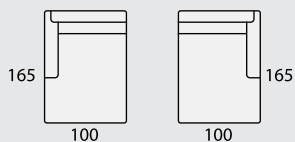

MODULARES BASICOS	
ALTURA DEL PROGRAMA:	ELEVADO 100 cm. RECLINADO 82 cm.
	Modulo 1 pl. P de 54
	Modulo 1 pl. N de 64
	Modulo 1 pl. M de 74
	Modulo 1 pl. G de 84
	Modulo 2 pl. P de 54
	Modulo 2 pl. N de 64
	Modulo 2 pl. M de 74
	Modulo 2 pl. G de 84
	Modulo 3 pl. P de 54
	Modulo 3 pl. N de 64
	Brazo ZEUS (Izdo o Dcho)
OPCIONES DE BRAZO	
<p>BRAZO ESTRECHO</p> 	Brazo ZEUS (Izdo o Dcho) Tipo 2 de 17 cm. de ancho
<p>BRAZO CON 2 PUFOS 15 cm. más que el de serie</p> 	Brazo de 40 cm. Incluye 2 pufs de 33x30 INCREMENTO SOBRE EL BRAZO DE SERIE

MODULARES ESPECIALES

ALTURA DEL PROGRAMA:

ELEVADO 100 cm.

RECLINADO 82 cm.

Metacrilato Colores:
negro o glaseado

Modulo rinconera curva de 115x115

Se pueden hacer cajeados
en el modulo rincón indicando
las medidas de la columna,
SIN INCREMENTO DE COSTE.

Rinconera recta
de 110x110

Tumbona rinconera
de 180x92
(izda. o dcha.)

Modulo chaise-longe
de 165x100
(izda. o dcha.)

Modulo tumbona partida
+ rulo

Puf cuadrado

Funda de Puf

Puf contenedor
con ruedas o con patas

Puf chaise longue

Cojín complementario

SOFÁS Y SILLONES

ALTURA DEL PROGRAMA:

ELEVADO 100 cm.
RECLINADO 82 cm.

Sillón 1 pl. P
de 54

Sillón 1 pl. N
de 64

Sofá 2 pl. P
de 54