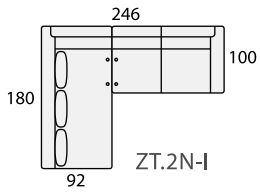

Puf chaise longue

Cojín complementario

SOFÁS Y SILLONES

ALTURA DEL PROGRAMA:

ELEVADO 100 cm.
RECLINADO 82 cm.

Sillón 1 pl. P
de 54

Sillón 1 pl. N
de 64

Sofá 2 pl. P
de 54

Sofá 2 pl. N
de 64

Sofá 2 pl. M
de 74

Sofá 2 pl. G
de 84

Sofá 3 pl. P
de 54

Sofá 3 pl. N
de 64

SOFÁS DE 4 PLAZAS

Sofá 4 pl. P
de 54

Sofá 4 pl. N
de 64

COMPOSICIONES CON TUMBONA RINCONERA (TUR) IZQUIERDA

COMPOSICIONES CON TUMBONA RINCONERA (TUR) DERECHA

COMPOSICIONES CON PUF-TUMBONA PARTIDA (PT) IZQUIERDA

ÚNICA MEDIDA
REVERSIBLE

COMPOSICIONES CON PUF-TUMBONA PARTIDA (PT) DERECHA

ÚNICA MEDIDA
REVERSIBLE

COMPOSICIONES CON CHAISE LONGE (CHL) IZQUIERDA

COMPOSICIONES CON CHAISE LONGE (CHL) DERECHA