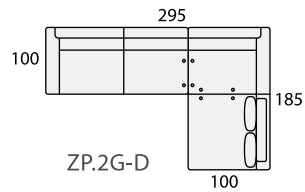

MODULARES ESPECIALES

ALTURA DEL PROGRAMA:

ELEVADO 100 cm.

RECLINADO 82 cm.

Metacrilato Colores:
negro o glaseado

Modulo rinconera curva de 115x115

Se pueden hacer cajeados
en el modulo rincón indicando
las medidas de la columna,
SIN INCREMENTO DE COSTE.

COMPOSICIONES CON TUMBONA RINCONERA (TUR) IZQUIERDA

COMPOSICIONES CON TUMBONA RINCONERA (TUR) DERECHA

COMPOSICIONES CON PUF-TUMBONA PARTIDA (PT) IZQUIERDA

ÚNICA MEDIDA
REVERSIBLE

COMPOSICIONES CON PUF-TUMBONA PARTIDA (PT) DERECHA

ÚNICA MEDIDA
REVERSIBLE

COMPOSICIONES CON CHAISE LONGE (CHL) IZQUIERDA

COMPOSICIONES CON CHAISE LONGE (CHL) DERECHA