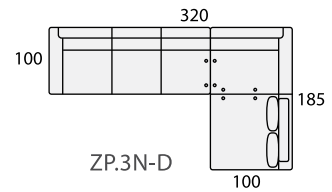

MODULARES ESPECIALES

ALTURA DEL PROGRAMA:

ELEVADO 100 cm.

RECLINADO 82 cm.

Metacrilato Colores:
negro o glaseado

Modulo rinconera curva de 115x115

Se pueden hacer cajeados
en el modulo rincón indicando
las medidas de la columna,
SIN INCREMENTO DE COSTE.

COMPOSICIONES CON TUMBONA RINCONERA (TUR) IZQUIERDA

COMPOSICIONES CON TUMBONA RINCONERA (TUR) DERECHA

COMPOSICIONES CON PUF-TUMBONA PARTIDA (PT) IZQUIERDA

ÚNICA MEDIDA
REVERSIBLE

COMPOSICIONES CON PUF-TUMBONA PARTIDA (PT) DERECHA

ÚNICA MEDIDA
REVERSIBLE

COMPOSICIONES CON CHAISE LONGE (CHL) IZQUIERDA

COMPOSICIONES CON CHAISE LONGE (CHL) DERECHA