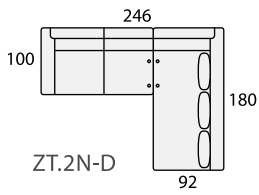

MODULARES ESPECIALES

ALTURA DEL PROGRAMA:

ELEVADO 100 cm.

RECLINADO 82 cm.

Metacrilato Colores:
negro o glaseado

Modulo rinconera curva de 115x115

Se pueden hacer cajeados
en el modulo rincón indicando
las medidas de la columna,
SIN INCREMENTO DE COSTE.

Puf chaise longue

Cojín complementario

SOFÁS Y SILLONES

ALTURA DEL PROGRAMA:

ELEVADO 100 cm.
RECLINADO 82 cm.

Sillón 1 pl. P
de 54

Sillón 1 pl. N
de 64

Sofá 2 pl. P
de 54

Sofá 2 pl. N
de 64

Sofá 2 pl. M
de 74

Sofá 2 pl. G
de 84

Sofá 3 pl. P
de 54

Sofá 3 pl. N
de 64

SOFÁS DE 4 PLAZAS

Sofá 4 pl. P
de 54

Sofá 4 pl. N
de 64

COMPOSICIONES CON TUMBONA RINCONERA (TUR) IZQUIERDA

COMPOSICIONES CON TUMBONA RINCONERA (TUR) DERECHA

COMPOSICIONES CON PUF-TUMBONA PARTIDA (PT) IZQUIERDA

ÚNICA MEDIDA
REVERSIBLE

COMPOSICIONES CON PUF-TUMBONA PARTIDA (PT) DERECHA