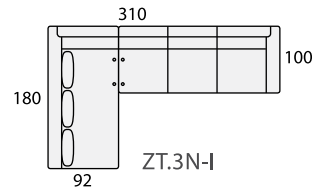

Puf chaise longue

Cojín complementario

SOFÁS Y SILLONES

ALTURA DEL PROGRAMA:

ELEVADO 100 cm.
RECLINADO 82 cm.

Sillón 1 pl. P
de 54

Sillón 1 pl. N
de 64

Sofá 2 pl. P
de 54

Sofá 2 pl. N
de 64

Sofá 2 pl. M
de 74

Sofá 2 pl. G
de 84

Sofá 3 pl. P
de 54

Sofá 3 pl. N
de 64

SOFÁS DE 4 PLAZAS

Sofá 4 pl. P
de 54

Sofá 4 pl. N
de 64

COMPOSICIONES CON TUMBONA RINCONERA (TUR) IZQUIERDA

COMPOSICIONES CON TUMBONA RINCONERA (TUR) DERECHA

COMPOSICIONES CON PUF-TUMBONA PARTIDA (PT) IZQUIERDA

ÚNICA MEDIDA
REVERSIBLE

COMPOSICIONES CON PUF-TUMBONA PARTIDA (PT) DERECHA

ÚNICA MEDIDA
REVERSIBLE

COMPOSICIONES CON CHAISE LONGE (CHL) IZQUIERDA

COMPOSICIONES CON CHAISE LONGE (CHL) DERECHA