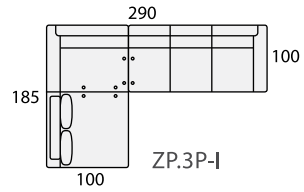

MODULARES ESPECIALES

ALTURA DEL PROGRAMA:

ELEVADO 100 cm.

RECLINADO 82 cm.

Metacrilato Colores:
negro o glaseado

Modulo rinconera curva de 115x115

Se pueden hacer cajeados
en el modulo rincón indicando
las medidas de la columna,
SIN INCREMENTO DE COSTE.

COMPOSICIONES CON TUMBONA RINCONERA (TUR) IZQUIERDA

COMPOSICIONES CON TUMBONA RINCONERA (TUR) DERECHA

COMPOSICIONES CON PUF-TUMBONA PARTIDA (PT) IZQUIERDA

ÚNICA MEDIDA
REVERSIBLE

COMPOSICIONES CON PUF-TUMBONA PARTIDA (PT) DERECHA

ÚNICA MEDIDA
REVERSIBLE

COMPOSICIONES CON CHAISE LONGE (CHL) IZQUIERDA

COMPOSICIONES CON CHAISE LONGE (CHL) DERECHA