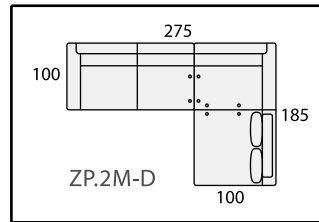

MODULARES ESPECIALES

ALTURA DEL PROGRAMA:

ELEVADO 100 cm.

RECLINADO 82 cm.

Metacrilato Colores:
negro o glaseado

Modulo rinconera curva de 115x115

Se pueden hacer cajeados
en el modulo rincón indicando
las medidas de la columna,
SIN INCREMENTO DE COSTE.

Sofá 2 pl. N
de 64

Sofá 2 pl. M
de 74

Sofá 2 pl. G
de 84

Sofá 3 pl. P
de 54

Sofá 3 pl. N
de 64

SOFÁS DE 4 PLAZAS

Sofá 4 pl. P
de 54

Sofá 4 pl. N
de 64

COMPOSICIONES CON TUMBONA RINCONERA (TUR) IZQUIERDA

COMPOSICIONES CON TUMBONA RINCONERA (TUR) DERECHA

COMPOSICIONES CON PUF-TUMBONA PARTIDA (PT) IZQUIERDA

ÚNICA MEDIDA
REVERSIBLE

COMPOSICIONES CON PUF-TUMBONA PARTIDA (PT) DERECHA

ÚNICA MEDIDA
REVERSIBLE

COMPOSICIONES CON CHAISE LONGE (CHL) IZQUIERDA

COMPOSICIONES CON CHAISE LONGE (CHL) DERECHA