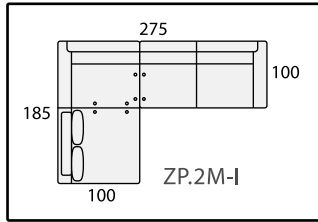

MODULARES ESPECIALES

ALTURA DEL PROGRAMA:

ELEVADO 100 cm.

RECLINADO 82 cm.

Metacrilato Colores:
negro o glaseado

Modulo rinconera curva de 115x115

Se pueden hacer cajeados
en el modulo rincón indicando
las medidas de la columna,
SIN INCREMENTO DE COSTE.

Sofá 2 pl. N
de 64

Sofá 2 pl. M
de 74

Sofá 2 pl. G
de 84

Sofá 3 pl. P
de 54

Sofá 3 pl. N
de 64

SOFÁS DE 4 PLAZAS

Sofá 4 pl. P
de 54

Sofá 4 pl. N
de 64

COMPOSICIONES CON TUMBONA RINCONERA (TUR) IZQUIERDA

COMPOSICIONES CON TUMBONA RINCONERA (TUR) DERECHA

COMPOSICIONES CON PUF-TUMBONA PARTIDA (PT) IZQUIERDA

ÚNICA MEDIDA
REVERSIBLE

COMPOSICIONES CON PUF-TUMBONA PARTIDA (PT) DERECHA

ÚNICA MEDIDA
REVERSIBLE

COMPOSICIONES CON CHAISE LONGE (CHL) IZQUIERDA

COMPOSICIONES CON CHAISE LONGE (CHL) DERECHA