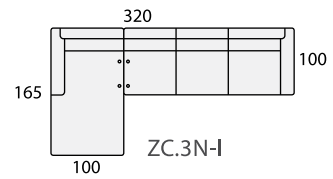

MODULARES ESPECIALES

ALTURA DEL PROGRAMA:

ELEVADO 100 cm.

RECLINADO 82 cm.

Metacrilato Colores:
negro o glaseado

Modulo rinconera curva de 115x115

Se pueden hacer cajeados
en el modulo rincón indicando
las medidas de la columna,
SIN INCREMENTO DE COSTE.

Sofá 2 pl. N
de 64

Sofá 2 pl. M
de 74

Sofá 2 pl. G
de 84

Sofá 3 pl. P
de 54

Sofá 3 pl. N
de 64

SOFÁS DE 4 PLAZAS

Sofá 4 pl. P
de 54

Sofá 4 pl. N
de 64

COMPOSICIONES CON TUMBONA RINCONERA (TUR) IZQUIERDA

COMPOSICIONES CON TUMBONA RINCONERA (TUR) DERECHA

COMPOSICIONES CON PUF-TUMBONA PARTIDA (PT) IZQUIERDA

ÚNICA MEDIDA
REVERSIBLE

COMPOSICIONES CON PUF-TUMBONA PARTIDA (PT) DERECHA

ÚNICA MEDIDA
REVERSIBLE

COMPOSICIONES CON CHAISE LONGE (CHL) IZQUIERDA

COMPOSICIONES CON CHAISE LONGE (CHL) DERECHA