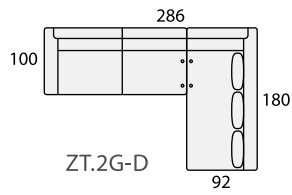

MODULARES ESPECIALES

ALTURA DEL PROGRAMA:

ELEVADO 100 cm.

RECLINADO 82 cm.

Metacrilato Colores:
negro o glaseado

Modulo rinconera curva de 115x115

Se pueden hacer cajeados
en el modulo rincón indicando
las medidas de la columna,
SIN INCREMENTO DE COSTE.

Puf chaise longue

Cojín complementario

SOFÁS Y SILLONES

ALTURA DEL PROGRAMA:

ELEVADO 100 cm.
RECLINADO 82 cm.

Sillón 1 pl. P
de 54

Sillón 1 pl. N
de 64

Sofá 2 pl. P
de 54

Sofá 2 pl. N
de 64

Sofá 2 pl. M
de 74

Sofá 2 pl. G
de 84

Sofá 3 pl. P
de 54

Sofá 3 pl. N
de 64

SOFÁS DE 4 PLAZAS

Sofá 4 pl. P
de 54

Sofá 4 pl. N
de 64

COMPOSICIONES CON TUMBONA RINCONERA (TUR) IZQUIERDA

COMPOSICIONES CON TUMBONA RINCONERA (TUR) DERECHA

COMPOSICIONES CON PUF-TUMBONA PARTIDA (PT) IZQUIERDA

ÚNICA MEDIDA
REVERSIBLE

COMPOSICIONES CON PUF-TUMBONA PARTIDA (PT) DERECHA