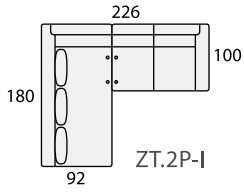

Puf chaise longue

Cojín complementario

SOFÁS Y SILLONES

ALTURA DEL PROGRAMA:

ELEVADO 100 cm.
RECLINADO 82 cm.

Sillón 1 pl. P
de 54

Sillón 1 pl. N
de 64

Sofá 2 pl. P
de 54

Sofá 2 pl. N
de 64

Sofá 2 pl. M
de 74

Sofá 2 pl. G
de 84

Sofá 3 pl. P
de 54

Sofá 3 pl. N
de 64

SOFÁS DE 4 PLAZAS

Sofá 4 pl. P
de 54

Sofá 4 pl. N
de 64

COMPOSICIONES CON TUMBONA RINCONERA (TUR) IZQUIERDA

COMPOSICIONES CON TUMBONA RINCONERA (TUR) DERECHA

COMPOSICIONES CON PUF-TUMBONA PARTIDA (PT) IZQUIERDA

ÚNICA MEDIDA
REVERSIBLE

COMPOSICIONES CON PUF-TUMBONA PARTIDA (PT) DERECHA