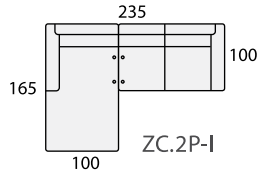

MODULARES ESPECIALES

ALTURA DEL PROGRAMA:

ELEVADO 100 cm.

RECLINADO 82 cm.

Metacrilato Colores:
negro o glaseado

Modulo rinconera curva de 115x115

Se pueden hacer cajeados
en el modulo rincón indicando
las medidas de la columna,
SIN INCREMENTO DE COSTE.

Sofá 2 pl. N
de 64

Sofá 2 pl. M
de 74

Sofá 2 pl. G
de 84

Sofá 3 pl. P
de 54

Sofá 3 pl. N
de 64

SOFÁS DE 4 PLAZAS

Sofá 4 pl. P
de 54

Sofá 4 pl. N
de 64

COMPOSICIONES CON TUMBONA RINCONERA (TUR) IZQUIERDA

COMPOSICIONES CON TUMBONA RINCONERA (TUR) DERECHA

COMPOSICIONES CON PUF-TUMBONA PARTIDA (PT) IZQUIERDA

ÚNICA MEDIDA
REVERSIBLE

COMPOSICIONES CON PUF-TUMBONA PARTIDA (PT) DERECHA

ÚNICA MEDIDA
REVERSIBLE

COMPOSICIONES CON CHAISE LONGE (CHL) IZQUIERDA

COMPOSICIONES CON CHAISE LONGE (CHL) DERECHA