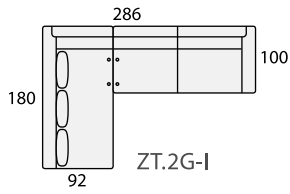

Puf chaise longue

Cojín complementario

SOFÁS Y SILLONES

ALTURA DEL PROGRAMA:

ELEVADO 100 cm.
RECLINADO 82 cm.

Sillón 1 pl. P
de 54

Sillón 1 pl. N
de 64

Sofá 2 pl. P
de 54

Sofá 2 pl. N
de 64

Sofá 2 pl. M
de 74

Sofá 2 pl. G
de 84

Sofá 3 pl. P
de 54

Sofá 3 pl. N
de 64

SOFÁS DE 4 PLAZAS

Sofá 4 pl. P
de 54

Sofá 4 pl. N
de 64

COMPOSICIONES CON TUMBONA RINCONERA (TUR) IZQUIERDA

COMPOSICIONES CON TUMBONA RINCONERA (TUR) DERECHA

COMPOSICIONES CON PUF-TUMBONA PARTIDA (PT) IZQUIERDA

ÚNICA MEDIDA
REVERSIBLE

COMPOSICIONES CON PUF-TUMBONA PARTIDA (PT) DERECHA