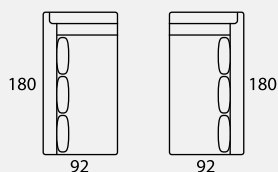

MODULARES BASICOS	
ALTURA DEL PROGRAMA:	ELEVADO 100 cm. RECLINADO 82 cm.
	Modulo 1 pl. P de 54
	Modulo 1 pl. N de 64
	Modulo 1 pl. M de 74
	Modulo 1 pl. G de 84
	Modulo 2 pl. P de 54
	Modulo 2 pl. N de 64
	Modulo 2 pl. M de 74
	Modulo 2 pl. G de 84
	Modulo 3 pl. P de 54
	Modulo 3 pl. N de 64
	Brazo ZEUS (Izdo o Dcho)
OPCIONES DE BRAZO	
<p>BRAZO ESTRECHO</p> 	Brazo ZEUS (Izdo o Dcho) Tipo 2 de 17 cm. de ancho
<p>BRAZO CON 2 PUFOS 15 cm. más que el de serie</p> 	Brazo de 40 cm. Incluye 2 pufs de 33x30 INCREMENTO SOBRE EL BRAZO DE SERIE

MODULARES ESPECIALES

ALTURA DEL PROGRAMA:

ELEVADO 100 cm.

RECLINADO 82 cm.

Metacrilato Colores:
negro o glaseado

Modulo rinconera curva de 115x115

Se pueden hacer cajeados
en el modulo rincón indicando
las medidas de la columna,
SIN INCREMENTO DE COSTE.

Rinconera recta
de 110x110

Tumbona rinconera
de 180x92
(izda. o dcha.)

Modulo chaise-longe
de 165x100
(izda. o dcha.)

Modulo tumbona partida
+ rulo

Puf cuadrado

Funda de Puf

Puf contenedor
con ruedas o con patas

Puf chaise longue

Cojín complementario

SOFÁS Y SILLONES

ALTURA DEL PROGRAMA:

ELEVADO 100 cm.
RECLINADO 82 cm.

Sillón 1 pl. P
de 54

Sillón 1 pl. N
de 64

Sofá 2 pl. P
de 54