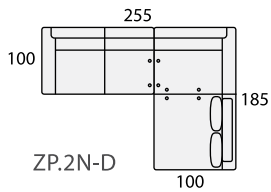

MODULARES ESPECIALES

ALTURA DEL PROGRAMA:

ELEVADO 100 cm.

RECLINADO 82 cm.

Metacrilato Colores:
negro o glaseado

Modulo rinconera curva de 115x115

Se pueden hacer cajeados
en el modulo rincón indicando
las medidas de la columna,
SIN INCREMENTO DE COSTE.

Sofá 2 pl. N
de 64

Sofá 2 pl. M
de 74

Sofá 2 pl. G
de 84

Sofá 3 pl. P
de 54

Sofá 3 pl. N
de 64

SOFÁS DE 4 PLAZAS

Sofá 4 pl. P
de 54

Sofá 4 pl. N
de 64

COMPOSICIONES CON TUMBONA RINCONERA (TUR) IZQUIERDA

COMPOSICIONES CON TUMBONA RINCONERA (TUR) DERECHA

COMPOSICIONES CON PUF-TUMBONA PARTIDA (PT) IZQUIERDA

ÚNICA MEDIDA
REVERSIBLE

COMPOSICIONES CON PUF-TUMBONA PARTIDA (PT) DERECHA

ÚNICA MEDIDA
REVERSIBLE

COMPOSICIONES CON CHAISE LONGE (CHL) IZQUIERDA

COMPOSICIONES CON CHAISE LONGE (CHL) DERECHA