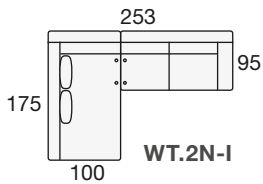

MODULARES
ALTURA DEL PROGRAMA 100 cm.

	Modulo 1 pl. P de 54	W.1P
	Modulo 1 pl. N de 64	W.1N
	Modulo 1 pl. M de 74	W.1M
	Modulo 1 pl. G de 84	W.1G
	Modulo 1 pl. S de 94	W.1S
	Modulo 2 pl. P de 54	W.2P
	Modulo 2 pl. N de 64	W.2N
	Modulo 2 pl. M de 74	W.2M
	Modulo 2 pl. G de 84	W.2G
	Modulo 2 pl. S de 94	W.2S
	Modulo 3 pl. P de 54	W.3P
	Modulo 3 pl. N de 64	W.3N
	Brazo WONDER con arcón. (Izdo. o Dcho.)	W.BR
	Tumbona rinconera de 175 x 100 (izda. o dcha.)	W.TUR
	Chaise-longe de 165 x 100 (izda. o dcha.) Brazo con arcón incl.	W.CH
	Rinconera recta 105 x 105 cm.	W.R.R.
	Puf cuadrado 55x55 cm.	PUF
	Funda de Puf Puf chaise-longe 95x55 cm.	F.P. PUF-CHL
	Funda de Puf chaise-longe	F.P.CHL
COMPLEMENTOS (OPCIONALES)		
	Portalatas	P.L.
	Enchufe (interior del brazo)	EN
	Enchufe + 2 puertos USB (en el interior del brazo)	EN+USB
	Cojín rectangular 50x30 cm.	CR-50
	Cojín rectangular 40x25 cm.	CR-40
	Cojín cuadrado 50x50 cm.	CC-50
	Cojín cuadrado 40x40 cm.	CC-40
	Lámpara flexible. (Sólo útil si hay enchufe con 2 USB en el interior del brazo)	L.F.

SILLÓN Y SOFÁS

Sillón 1 pl. N
de 64

Sofá 2 pl. P
de 54

Sofá 2 pl. N
de 64

Sofá 2 pl. M
de 74

Sofá 2 pl. G
de 84

Sofá 2 pl. S
de 94

Sofá 3 pl. P
de 54

Sofá 3 pl. N
de 64

SOFÁ DE 4 PLAZAS

Sofá 4 pl. P
de 54

Sofá 4 pl. N
de 64

COMPOSICIONES CON TUMBONA RINCONERA (TUR) IZQUIERDA

COMPOSICIONES CON TUMBONA RINCONERA (TUR) DERECHA