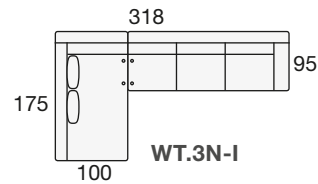

MODULARES
ALTURA DEL PROGRAMA 100 cm.

	Modulo 1 pl. P de 54	W.1P
	Modulo 1 pl. N de 64	W.1N
	Modulo 1 pl. M de 74	W.1M
	Modulo 1 pl. G de 84	W.1G
	Modulo 1 pl. S de 94	W.1S
	Modulo 2 pl. P de 54	W.2P
	Modulo 2 pl. N de 64	W.2N
	Modulo 2 pl. M de 74	W.2M
	Modulo 2 pl. G de 84	W.2G
	Modulo 2 pl. S de 94	W.2S
	Modulo 3 pl. P de 54	W.3P
	Modulo 3 pl. N de 64	W.3N
	Brazo WONDER con arcón. (Izdo. o Dcho.)	W.BR
	Tumbona rinconera de 175 x 100 (izda. o dcha.)	W.TUR
	Chaise-longe de 165 x 100 (izda. o dcha.) Brazo con arcón incl.	W.CH
	Rinconera recta 105 x 105 cm.	W.R.R.
	Puf cuadrado 55x55 cm.	PUF
	Funda de Puf Puf chaise-longe 95x55 cm.	F.P. PUF-CHL
	Funda de Puf chaise-longe	F.P.CHL
COMPLEMENTOS (OPCIONALES)		
	Portalatas	P.L.
	Enchufe (interior del brazo)	EN
	Enchufe + 2 puertos USB (en el interior del brazo)	EN+USB
	Cojín rectangular 50x30 cm.	CR-50
	Cojín rectangular 40x25 cm.	CR-40
	Cojín cuadrado 50x50 cm.	CC-50
	Cojín cuadrado 40x40 cm.	CC-40
	Lámpara flexible. (Sólo útil si hay enchufe con 2 USB en el interior del brazo)	L.F.

SILLÓN Y SOFÁS

Sillón 1 pl. N
de 64

Sofá 2 pl. P
de 54

Sofá 2 pl. N
de 64

Sofá 2 pl. M
de 74

Sofá 2 pl. G
de 84

Sofá 2 pl. S
de 94

Sofá 3 pl. P
de 54

Sofá 3 pl. N
de 64

SOFÁ DE 4 PLAZAS

Sofá 4 pl. P
de 54

Sofá 4 pl. N
de 64

COMPOSICIONES CON TUMBONA RINCONERA (TUR) IZQUIERDA

COMPOSICIONES CON TUMBONA RINCONERA (TUR) DERECHA