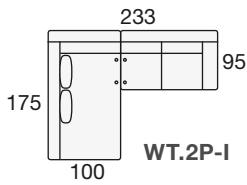

MODULARES
ALTURA DEL PROGRAMA 100 cm.

	Modulo 1 pl. P de 54	W.1P
	Modulo 1 pl. N de 64	W.1N
	Modulo 1 pl. M de 74	W.1M
	Modulo 1 pl. G de 84	W.1G
	Modulo 1 pl. S de 94	W.1S
	Modulo 2 pl. P de 54	W.2P
	Modulo 2 pl. N de 64	W.2N
	Modulo 2 pl. M de 74	W.2M
	Modulo 2 pl. G de 84	W.2G
	Modulo 2 pl. S de 94	W.2S
	Modulo 3 pl. P de 54	W.3P
	Modulo 3 pl. N de 64	W.3N
	Brazo WONDER con arcón. (Izdo. o Dcho.)	W.BR
	Tumbona rinconera de 175 x 100 (izda. o dcha.)	W.TUR
	Chaise-longe de 165 x 100 (izda. o dcha.) Brazo con arcón incl.	W.CH
	Rinconera recta 105 x 105 cm.	W.R.R.
	Puf cuadrado 55x55 cm.	PUF
	Funda de Puf Puf chaise-longe 95x55 cm.	F.P. PUF-CHL
	Funda de Puf chaise-longe	F.P.CHL
COMPLEMENTOS (OPCIONALES)		
	Portalatas	P.L.
	Enchufe (interior del brazo)	EN
	Enchufe + 2 puertos USB (en el interior del brazo)	EN+USB
	Cojín rectangular 50x30 cm.	CR-50
	Cojín rectangular 40x25 cm.	CR-40
	Cojín cuadrado 50x50 cm.	CC-50
	Cojín cuadrado 40x40 cm.	CC-40
	Lámpara flexible. (Sólo útil si hay enchufe con 2 USB en el interior del brazo)	L.F.

SILLÓN Y SOFÁS

Sillón 1 pl. N
de 64

Sofá 2 pl. P
de 54

Sofá 2 pl. N
de 64

Sofá 2 pl. M
de 74

Sofá 2 pl. G
de 84

Sofá 2 pl. S
de 94

Sofá 3 pl. P
de 54

Sofá 3 pl. N
de 64

SOFÁ DE 4 PLAZAS

Sofá 4 pl. P
de 54

Sofá 4 pl. N
de 64

COMPOSICIONES CON TUMBONA RINCONERA (TUR) IZQUIERDA

COMPOSICIONES CON TUMBONA RINCONERA (TUR) DERECHA