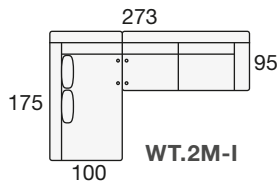

MODULARES
ALTURA DEL PROGRAMA 100 cm.

	Modulo 1 pl. P de 54	W.1P
	Modulo 1 pl. N de 64	W.1N
	Modulo 1 pl. M de 74	W.1M
	Modulo 1 pl. G de 84	W.1G
	Modulo 1 pl. S de 94	W.1S
	Modulo 2 pl. P de 54	W.2P
	Modulo 2 pl. N de 64	W.2N
	Modulo 2 pl. M de 74	W.2M
	Modulo 2 pl. G de 84	W.2G
	Modulo 2 pl. S de 94	W.2S
	Modulo 3 pl. P de 54	W.3P
	Modulo 3 pl. N de 64	W.3N
	Brazo WONDER con arcón. (Izdo. o Dcho.)	W.BR
	Tumbona rinconera de 175 x 100 (izda. o dcha.)	W.TUR
	Chaise-longe de 165 x 100 (izda. o dcha.) Brazo con arcón incl.	W.CH
	Rinconera recta 105 x 105 cm.	W.R.R.
	Puf cuadrado 55x55 cm.	PUF
	Funda de Puf Puf chaise-longe 95x55 cm.	F.P. PUF-CHL
	Funda de Puf chaise-longe	F.P.CHL
COMPLEMENTOS (OPCIONALES)		
	Portalatas	P.L.
	Enchufe (interior del brazo)	EN
	Enchufe + 2 puertos USB (en el interior del brazo)	EN+USB
	Cojín rectangular 50x30 cm.	CR-50
	Cojín rectangular 40x25 cm.	CR-40
	Cojín cuadrado 50x50 cm.	CC-50
	Cojín cuadrado 40x40 cm.	CC-40
	Lámpara flexible. (Sólo útil si hay enchufe con 2 USB en el interior del brazo)	L.F.

SILLÓN Y SOFÁS

Sillón 1 pl. N
de 64

Sofá 2 pl. P
de 54

Sofá 2 pl. N
de 64

Sofá 2 pl. M
de 74

Sofá 2 pl. G
de 84

Sofá 2 pl. S
de 94

Sofá 3 pl. P
de 54

Sofá 3 pl. N
de 64

SOFÁ DE 4 PLAZAS

Sofá 4 pl. P
de 54

Sofá 4 pl. N
de 64

COMPOSICIONES CON TUMBONA RINCONERA (TUR) IZQUIERDA

COMPOSICIONES CON TUMBONA RINCONERA (TUR) DERECHA