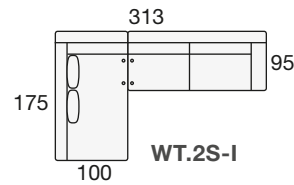

MODULARES
ALTURA DEL PROGRAMA 100 cm.

	Modulo 1 pl. P de 54	W.1P
	Modulo 1 pl. N de 64	W.1N
	Modulo 1 pl. M de 74	W.1M
	Modulo 1 pl. G de 84	W.1G
	Modulo 1 pl. S de 94	W.1S
	Modulo 2 pl. P de 54	W.2P
	Modulo 2 pl. N de 64	W.2N
	Modulo 2 pl. M de 74	W.2M
	Modulo 2 pl. G de 84	W.2G
	Modulo 2 pl. S de 94	W.2S
	Modulo 3 pl. P de 54	W.3P
	Modulo 3 pl. N de 64	W.3N
	Brazo WONDER con arcón. (Izdo. o Dcho.)	W.BR
	Tumbona rinconera de 175 x 100 (izda. o dcha.)	W.TUR
	Chaise-longe de 165 x 100 (izda. o dcha.) Brazo con arcón incl.	W.CH
	Rinconera recta 105 x 105 cm.	W.R.R.
	Puf cuadrado 55x55 cm.	PUF
	Funda de Puf Puf chaise-longe 95x55 cm.	F.P. PUF-CHL
	Funda de Puf chaise-longe	F.P.CHL
COMPLEMENTOS (OPCIONALES)		
	Portalatas	P.L.
	Enchufe (interior del brazo)	EN
	Enchufe + 2 puertos USB (en el interior del brazo)	EN+USB
	Cojín rectangular 50x30 cm.	CR-50
	Cojín rectangular 40x25 cm.	CR-40
	Cojín cuadrado 50x50 cm.	CC-50
	Cojín cuadrado 40x40 cm.	CC-40
	Lámpara flexible. (Sólo útil si hay enchufe con 2 USB en el interior del brazo)	L.F.

SILLÓN Y SOFÁS

Sillón 1 pl. N
de 64

Sofá 2 pl. P
de 54

Sofá 2 pl. N
de 64

Sofá 2 pl. M
de 74

Sofá 2 pl. G
de 84

Sofá 2 pl. S
de 94

Sofá 3 pl. P
de 54

Sofá 3 pl. N
de 64

SOFÁ DE 4 PLAZAS

Sofá 4 pl. P
de 54

Sofá 4 pl. N
de 64

COMPOSICIONES CON TUMBONA RINCONERA (TUR) IZQUIERDA

COMPOSICIONES CON TUMBONA RINCONERA (TUR) DERECHA