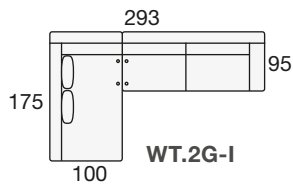

MODULARES
ALTURA DEL PROGRAMA 100 cm.

	Modulo 1 pl. P de 54	W.1P
	Modulo 1 pl. N de 64	W.1N
	Modulo 1 pl. M de 74	W.1M
	Modulo 1 pl. G de 84	W.1G
	Modulo 1 pl. S de 94	W.1S
	Modulo 2 pl. P de 54	W.2P
	Modulo 2 pl. N de 64	W.2N
	Modulo 2 pl. M de 74	W.2M
	Modulo 2 pl. G de 84	W.2G
	Modulo 2 pl. S de 94	W.2S
	Modulo 3 pl. P de 54	W.3P
	Modulo 3 pl. N de 64	W.3N
	Brazo WONDER con arcón. (Izdo. o Dcho.)	W.BR
	Tumbona rinconera de 175 x 100 (izda. o dcha.)	W.TUR
	Chaise-longe de 165 x 100 (izda. o dcha.) Brazo con arcón incl.	W.CH
	Rinconera recta 105 x 105 cm.	W.R.R.
	Puf cuadrado 55x55 cm.	PUF
	Funda de Puf Puf chaise-longe 95x55 cm.	F.P. PUF-CHL
	Funda de Puf chaise-longe	F.P.CHL
COMPLEMENTOS (OPCIONALES)		
	Portalatas	P.L.
	Enchufe (interior del brazo)	EN
	Enchufe + 2 puertos USB (en el interior del brazo)	EN+USB
	Cojín rectangular 50x30 cm.	CR-50
	Cojín rectangular 40x25 cm.	CR-40
	Cojín cuadrado 50x50 cm.	CC-50
	Cojín cuadrado 40x40 cm.	CC-40
	Lámpara flexible. (Sólo útil si hay enchufe con 2 USB en el interior del brazo)	L.F.

SILLÓN Y SOFÁS

Sillón 1 pl. N
de 64

Sofá 2 pl. P
de 54

Sofá 2 pl. N
de 64

Sofá 2 pl. M
de 74

Sofá 2 pl. G
de 84

Sofá 2 pl. S
de 94

Sofá 3 pl. P
de 54

Sofá 3 pl. N
de 64

SOFÁ DE 4 PLAZAS

Sofá 4 pl. P
de 54

Sofá 4 pl. N
de 64

COMPOSICIONES CON TUMBONA RINCONERA (TUR) IZQUIERDA

COMPOSICIONES CON TUMBONA RINCONERA (TUR) DERECHA