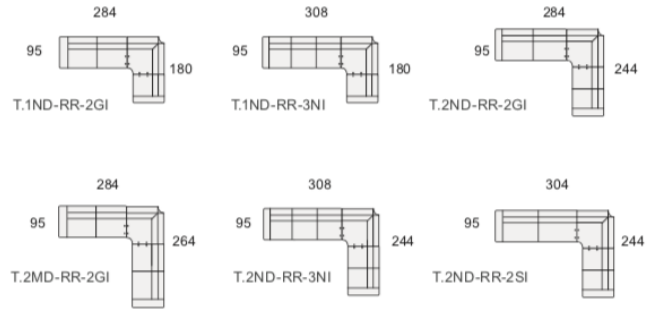

MODULARES ALTURA DEL PROGRAMA 100 cm.		
	Modulo 1 pl. P de 54	T.M.1P
	Modulo 1 pl. N de 64	T.M.1N
	Modulo 1 pl. M de 74	T.M.1M
	Modulo 1 pl. G de 84	T.M.1G
	Modulo 1 pl. S de 94	T.M.1S
	Modulo 2 pl. P de 54	T.M.2P
	Modulo 2 pl. N de 64	T.M.2N
	Modulo 2 pl. M de 74	T.M.2M
	Modulo 2 pl. G de 84	T.M.2G
	Modulo 2 pl. S de 94	T.M.2S
	Modulo 3 pl. P de 54	T.M.3P
	Modulo 3 pl. N de 64	T.M.3N
	Brazo TORRES de 11 cm (Izdo. o Dcho.)	T.BR
	Funda de brazo (Opcional)	TF.BR
	Tumbona rinconera 175 x 85 (izda. o dcha.)	T.TUR
	Chaise-longe 160 x 85 (izda. o dcha.)	T.CH
	Rinconera recta 105 x 105	T.R.R.
	OPCIONAL Brazo QUINCE con arcón. (Izdo. o Dcho.)	T.BR
COMPLEMENTOS (SOLO VÁLIDOS PARA LA OPCIÓN DE BRAZO QUINCE)		
	Portalatas	P.L.
	Enchufe (interior del brazo)	EN
	Enchufe + 2 puertos USB (en el interior del brazo)	EN+USB

SILLÓN Y SOFÁS - ALTURA DEL PROGRAMA 100 cm.		
	Sillón 1 pl. N de 64	T.S.1N
	Sofá 2 pl. P de 54	T.S.2P
	Sofá 2 pl. N de 64	T.S.2N
	Sofá 2 pl. M de 74	T.S.2M
	Sofá 2 pl. G de 84	T.S.2G
	Sofá 2 pl. S de 94	T.S.2S
	Sofá 3 pl. P de 54	T.S.3P
	Sofá 3 pl. N de 64	T.S.3N
SOFÁ DE 4 PLAZAS		
	Sofá 4 pl. P de 54	T.S.4P
	Sofá 4 pl. N de 64	T.S.4N
COMPLEMENTOS (OPCIONALES)		
	Puf cuadrado 55x55 cm.	PUF.
	Funda de Puf	F.P.
	Puf chaise-longe 95x55 cm.	PUF-CHL.
	Funda de Puf chaise-longe	F.P.CHL.
	Cojín rectangular 50x30 cm.	CR-50
	Cojín rectangular 40x25 cm.	CR-40
	Cojín cuadrado 50x50 cm.	CC-50
	Cojín cuadrado 40x40 cm.	CC-40

COMPOSICIONES CON CHAISE-LONGE (CHL) IZQUIERDA

COMPOSICIONES CON CHAISE-LONGE (CHL) DERECHA

EJEMPLOS DE COMPOSICIONES CON MÓDULO RINCONERA RECTA

COMPOSICIONES CON TUMBONA RINCONERA (TUR) IZQUIERDA

COMPOSICIONES CON TUMBONA RINCONERA (TUR) DERECHA