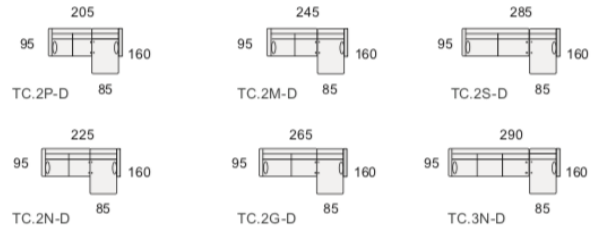

COMPOSICIONES CON CHAISE-LONGE (CHL) DERECHA