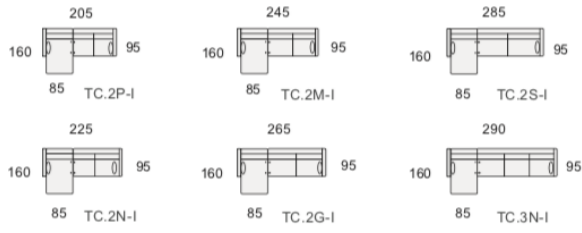

COMPOSICIONES CON CHAISE-LONGE (CHL) IZQUIERDA