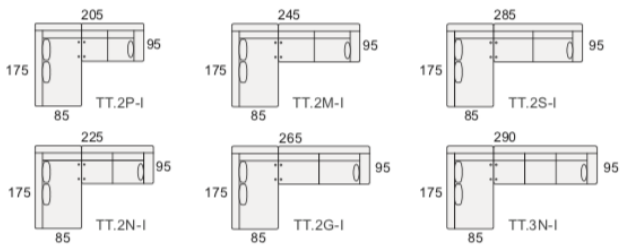

MODULARES ALTURA DEL PROGRAMA 100 cm.		
	Modulo 1 pl. P de 54	T.M.1P
	Modulo 1 pl. N de 64	T.M.1N
	Modulo 1 pl. M de 74	T.M.1M
	Modulo 1 pl. G de 84	T.M.1G
	Modulo 1 pl. S de 94	T.M.1S
	Modulo 2 pl. P de 54	T.M.2P
	Modulo 2 pl. N de 64	T.M.2N
	Modulo 2 pl. M de 74	T.M.2M
	Modulo 2 pl. G de 84	T.M.2G
	Modulo 2 pl. S de 94	T.M.2S
	Modulo 3 pl. P de 54	T.M.3P
	Modulo 3 pl. N de 64	T.M.3N
	Brazo TORRES de 11 cm (Izdo. o Dcho.)	T.BR
	Funda de brazo (Opcional)	TF.BR
	Tumbona rinconera 175 x 85 (izda. o dcha.)	T.TUR
	Chaise-longe 160 x 85 (izda. o dcha.)	T.CH
	Rinconera recta 105 x 105	T.R.R.
	OPCIONAL Brazo QUINCE con arcón. (Izdo. o Dcho.)	T.BR
COMPLEMENTOS (SOLO VÁLIDOS PARA LA OPCIÓN DE BRAZO QUINCE)		
	Portalatas	P.L.
	Enchufe (interior del brazo)	EN
	Enchufe + 2 puertos USB (en el interior del brazo)	EN+USB

SILLÓN Y SOFÁS - ALTURA DEL PROGRAMA 100 cm.		
	Sillón 1 pl. N de 64	T.S.1N
	Sofá 2 pl. P de 54	T.S.2P
	Sofá 2 pl. N de 64	T.S.2N
	Sofá 2 pl. M de 74	T.S.2M
	Sofá 2 pl. G de 84	T.S.2G
	Sofá 2 pl. S de 94	T.S.2S
	Sofá 3 pl. P de 54	T.S.3P
	Sofá 3 pl. N de 64	T.S.3N
SOFÁ DE 4 PLAZAS		
	Sofá 4 pl. P de 54	T.S.4P
	Sofá 4 pl. N de 64	T.S.4N
COMPLEMENTOS (OPCIONALES)		
	Puf cuadrado 55x55 cm.	PUF.
	Funda de Puf	F.P.
	Puf chaise-longe 95x55 cm.	PUF-CHL.
	Funda de Puf chaise-longe	F.P.CHL.
	Cojín rectangular 50x30 cm.	CR-50
	Cojín rectangular 40x25 cm.	CR-40
	Cojín cuadrado 50x50 cm.	CC-50
	Cojín cuadrado 40x40 cm.	CC-40

COMPOSICIONES CON CHAISE-LONGE (CHL) IZQUIERDA

COMPOSICIONES CON CHAISE-LONGE (CHL) DERECHA

EJEMPLOS DE COMPOSICIONES CON MÓDULO RINCONERA RECTA

COMPOSICIONES CON TUMBONA RINCONERA (TUR) IZQUIERDA

COMPOSICIONES CON TUMBONA RINCONERA (TUR) DERECHA