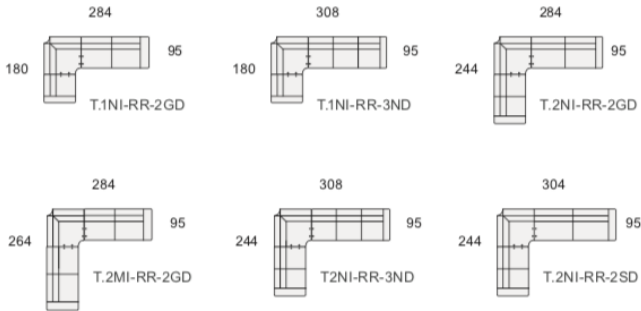

MODULARES ALTURA DEL PROGRAMA 100 cm.		
	Modulo 1 pl. P de 54	T.M.1P
	Modulo 1 pl. N de 64	T.M.1N
	Modulo 1 pl. M de 74	T.M.1M
	Modulo 1 pl. G de 84	T.M.1G
	Modulo 1 pl. S de 94	T.M.1S
	Modulo 2 pl. P de 54	T.M.2P
	Modulo 2 pl. N de 64	T.M.2N
	Modulo 2 pl. M de 74	T.M.2M
	Modulo 2 pl. G de 84	T.M.2G
	Modulo 2 pl. S de 94	T.M.2S
	Modulo 3 pl. P de 54	T.M.3P
	Modulo 3 pl. N de 64	T.M.3N
	Brazo TORRES de 11 cm (Izdo. o Dcho.)	T.BR
	Funda de brazo (Opcional)	TF.BR
	Tumbona rinconera 175 x 85 (izda. o dcha.)	T.TUR
	Chaise-longe 160 x 85 (izda. o dcha.)	T.CH
	Rinconera recta 105 x 105	T.R.R.
	OPCIONAL Brazo QUINCE con arcón. (Izdo. o Dcho.)	T.BR
COMPLEMENTOS (SOLO VÁLIDOS PARA LA OPCIÓN DE BRAZO QUINCE)		
	Portalatas	P.L.
	Enchufe (interior del brazo)	EN
	Enchufe + 2 puertos USB (en el interior del brazo)	EN+USB

SILLÓN Y SOFÁS - ALTURA DEL PROGRAMA 100 cm.		
	Sillón 1 pl. N de 64	T.S.1N
	Sofá 2 pl. P de 54	T.S.2P
	Sofá 2 pl. N de 64	T.S.2N
	Sofá 2 pl. M de 74	T.S.2M
	Sofá 2 pl. G de 84	T.S.2G
	Sofá 2 pl. S de 94	T.S.2S
	Sofá 3 pl. P de 54	T.S.3P
	Sofá 3 pl. N de 64	T.S.3N
SOFÁ DE 4 PLAZAS		
	Sofá 4 pl. P de 54	T.S.4P
	Sofá 4 pl. N de 64	T.S.4N
COMPLEMENTOS (OPCIONALES)		
	Puf cuadrado 55x55 cm.	PUF.
	Funda de Puf	F.P.
	Puf chaise-longe 95x55 cm.	PUF-CHL.
	Funda de Puf chaise-longe	F.P.CHL.
	Cojín rectangular 50x30 cm.	CR-50
	Cojín rectangular 40x25 cm.	CR-40
	Cojín cuadrado 50x50 cm.	CC-50
	Cojín cuadrado 40x40 cm.	CC-40

COMPOSICIONES CON CHAISE-LONGE (CHL) IZQUIERDA

COMPOSICIONES CON CHAISE-LONGE (CHL) DERECHA

EJEMPLOS DE COMPOSICIONES CON MÓDULO RINCONERA RECTA

COMPOSICIONES CON TUMBONA RINCONERA (TUR) IZQUIERDA

COMPOSICIONES CON TUMBONA RINCONERA (TUR) DERECHA