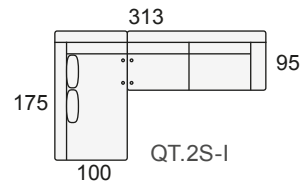

MODULARES ALTURA DEL PROGRAMA 103 cm.			
	Modulo 1 pl. P de 54	M.Q.1P	
	Modulo 1 pl. N de 64	M.Q.1N	
	Modulo 1 pl. M de 74	M.Q.1M	
	Modulo 1 pl. G de 84	M.Q.1G	
	Modulo 1 pl. S de 94	M.Q.1S	
	Modulo 2 pl. P de 54	M.Q.2P	
	Modulo 2 pl. N de 64	M.Q.2N	
	Modulo 2 pl. M de 74	M.Q.2M	
	Modulo 2 pl. G de 84	M.Q.2G	
	Modulo 2 pl. S de 94	M.Q.2S	
	Modulo 3 pl. P de 54	M.Q.3P	
	Modulo 3 pl. N de 64	M.Q.3N	
	Brazo QUINCE con arcón. (Izdo. o Dcho.)	Q.BR	
	Tumbona rinconera de 175x100 (izda. o dcha.)	M.Q.TUR	
	Chaise-longue de 165x100 (izda. o dcha.) Brazo con arcón incl.	M.Q.CH	
	Rinconera recta de 100 x 100	Q.R.R.	
	Mesa rinconera recta de 100 x 100 con cristal	Q.M.R.	
	Puf cuadrado 55x55 cm.	PUF	
	Funda de Puf	F.P.	
	Puf chaise-longue 95x55 cm.	PUF-CHL	
	Funda de Puf chaise-longue	F.P.CHL	
COMPLEMENTOS (OPCIONALES)			
	Bluetooth (equipo de sonido)	BT	
	Enchufe (interior del brazo)	EN	
	Brazo supletorio central	BRS	
	Cojín rectangular 50x30 cm.	CR-50	
	Cojín rectangular 40x25 cm.	CR-40	
	Cojín cuadrado 50x50 cm.	CC-50	
	Cojín cuadrado 40x40 cm.	CC-40	

## SOFÁ DE 4 PLAZAS

Sofá 4 pl. P  
de 54

S.Q.4P

Sofá 4 pl. N  
de 64

S.Q.4N

COMPOSICIONES CON TUMBONA RINCONERA (TUR) IZQUIERDA

COMPOSICIONES CON TUMBONA RINCONERA (TUR) DERECHA

COMPOSICIONES CON CHAISE-LONGE (CHL) IZQUIERDA