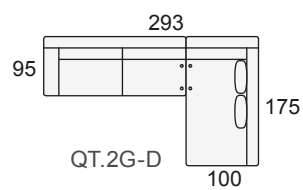

MODULARES ALTURA DEL PROGRAMA 103 cm.			
	Modulo 1 pl. P de 54	M.Q.1P	
	Modulo 1 pl. N de 64	M.Q.1N	
	Modulo 1 pl. M de 74	M.Q.1M	
	Modulo 1 pl. G de 84	M.Q.1G	
	Modulo 1 pl. S de 94	M.Q.1S	
	Modulo 2 pl. P de 54	M.Q.2P	
	Modulo 2 pl. N de 64	M.Q.2N	
	Modulo 2 pl. M de 74	M.Q.2M	
	Modulo 2 pl. G de 84	M.Q.2G	
	Modulo 2 pl. S de 94	M.Q.2S	
	Modulo 3 pl. P de 54	M.Q.3P	
	Modulo 3 pl. N de 64	M.Q.3N	
	Brazo QUINCE con arcón. (Izdo. o Dcho.)	Q.BR	
	Tumbona rinconera de 175x100 (izda. o dcha.)	M.Q.TUR	
	Chaise-longue de 165x100 (izda. o dcha.) Brazo con arcón incl.	M.Q.CH	
	Rinconera recta de 100 x 100	Q.R.R.	
	Mesa rinconera recta de 100 x 100 con cristal	Q.M.R.	
	Puf cuadrado 55x55 cm.	PUF	
	Funda de Puf	F.P.	
	Puf chaise-longue 95x55 cm.	PUF-CHL	
	Funda de Puf chaise-longue	F.P.CHL	
COMPLEMENTOS (OPCIONALES)			
	Bluetooth (equipo de sonido)	BT	
	Enchufe (interior del brazo)	EN	
	Brazo supletorio central	BRS	
	Cojín rectangular 50x30 cm.	CR-50	
	Cojín rectangular 40x25 cm.	CR-40	
	Cojín cuadrado 50x50 cm.	CC-50	
	Cojín cuadrado 40x40 cm.	CC-40	

## SOFÁ DE 4 PLAZAS

Sofá 4 pl. P  
de 54

S.Q.4P

Sofá 4 pl. N  
de 64

S.Q.4N

COMPOSICIONES CON TUMBONA RINCONERA (TUR) IZQUIERDA

COMPOSICIONES CON TUMBONA RINCONERA (TUR) DERECHA

COMPOSICIONES CON CHAISE-LONGE (CHL) IZQUIERDA