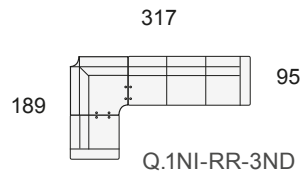

EJEMPLOS DE COMPOSICIONES CON MÓDULO RINCONERA RECTA