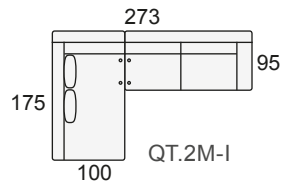

MODULARES ALTURA DEL PROGRAMA 103 cm.			
	Modulo 1 pl. P de 54	M.Q.1P	
	Modulo 1 pl. N de 64	M.Q.1N	
	Modulo 1 pl. M de 74	M.Q.1M	
	Modulo 1 pl. G de 84	M.Q.1G	
	Modulo 1 pl. S de 94	M.Q.1S	
	Modulo 2 pl. P de 54	M.Q.2P	
	Modulo 2 pl. N de 64	M.Q.2N	
	Modulo 2 pl. M de 74	M.Q.2M	
	Modulo 2 pl. G de 84	M.Q.2G	
	Modulo 2 pl. S de 94	M.Q.2S	
	Modulo 3 pl. P de 54	M.Q.3P	
	Modulo 3 pl. N de 64	M.Q.3N	
	Brazo QUINCE con arcón. (Izdo. o Dcho.)	Q.BR	
	Tumbona rinconera de 175x100 (izda. o dcha.)	M.Q.TUR	
	Chaise-longue de 165x100 (izda. o dcha.) Brazo con arcón incl.	M.Q.CH	
	Rinconera recta de 100 x 100	Q.R.R.	
	Mesa rinconera recta de 100 x 100 con cristal	Q.M.R.	
	Puf cuadrado 55x55 cm.	PUF	
	Funda de Puf	F.P.	
	Puf chaise-longue 95x55 cm.	PUF-CHL	
	Funda de Puf chaise-longue	F.P.CHL	
COMPLEMENTOS (OPCIONALES)			
	Bluetooth (equipo de sonido)	BT	
	Enchufe (interior del brazo)	EN	
	Brazo supletorio central	BRS	
	Cojín rectangular 50x30 cm.	CR-50	
	Cojín rectangular 40x25 cm.	CR-40	
	Cojín cuadrado 50x50 cm.	CC-50	
	Cojín cuadrado 40x40 cm.	CC-40	

## SOFÁ DE 4 PLAZAS

Sofá 4 pl. P  
de 54

S.Q.4P

Sofá 4 pl. N  
de 64

S.Q.4N

COMPOSICIONES CON TUMBONA RINCONERA (TUR) IZQUIERDA

COMPOSICIONES CON TUMBONA RINCONERA (TUR) DERECHA

COMPOSICIONES CON CHAISE-LONGE (CHL) IZQUIERDA