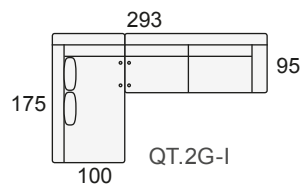

MODULARES ALTURA DEL PROGRAMA 103 cm.			
	Modulo 1 pl. P de 54	M.Q.1P	
	Modulo 1 pl. N de 64	M.Q.1N	
	Modulo 1 pl. M de 74	M.Q.1M	
	Modulo 1 pl. G de 84	M.Q.1G	
	Modulo 1 pl. S de 94	M.Q.1S	
	Modulo 2 pl. P de 54	M.Q.2P	
	Modulo 2 pl. N de 64	M.Q.2N	
	Modulo 2 pl. M de 74	M.Q.2M	
	Modulo 2 pl. G de 84	M.Q.2G	
	Modulo 2 pl. S de 94	M.Q.2S	
	Modulo 3 pl. P de 54	M.Q.3P	
	Modulo 3 pl. N de 64	M.Q.3N	
	Brazo QUINCE con arcón. (Izdo. o Dcho.)	Q.BR	
	Tumbona rinconera de 175x100 (izda. o dcha.)	M.Q.TUR	
	Chaise-longue de 165x100 (izda. o dcha.) Brazo con arcón incl.	M.Q.CH	
	Rinconera recta de 100 x 100	Q.R.R.	
	Mesa rinconera recta de 100 x 100 con cristal	Q.M.R.	
	Puf cuadrado 55x55 cm.	PUF	
	Funda de Puf	F.P.	
	Puf chaise-longue 95x55 cm.	PUF-CHL	
	Funda de Puf chaise-longue	F.P.CHL	
COMPLEMENTOS (OPCIONALES)			
	Bluetooth (equipo de sonido)	BT	
	Enchufe (interior del brazo)	EN	
	Brazo supletorio central	BRS	
	Cojín rectangular 50x30 cm.	CR-50	
	Cojín rectangular 40x25 cm.	CR-40	
	Cojín cuadrado 50x50 cm.	CC-50	
	Cojín cuadrado 40x40 cm.	CC-40	

## SOFÁ DE 4 PLAZAS

Sofá 4 pl. P  
de 54

S.Q.4P

Sofá 4 pl. N  
de 64

S.Q.4N

COMPOSICIONES CON TUMBONA RINCONERA (TUR) IZQUIERDA

COMPOSICIONES CON TUMBONA RINCONERA (TUR) DERECHA

COMPOSICIONES CON CHAISE-LONGE (CHL) IZQUIERDA