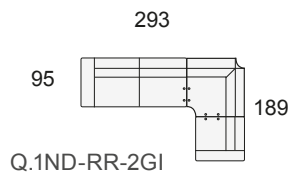

EJEMPLOS DE COMPOSICIONES CON MÓDULO RINCONERA RECTA