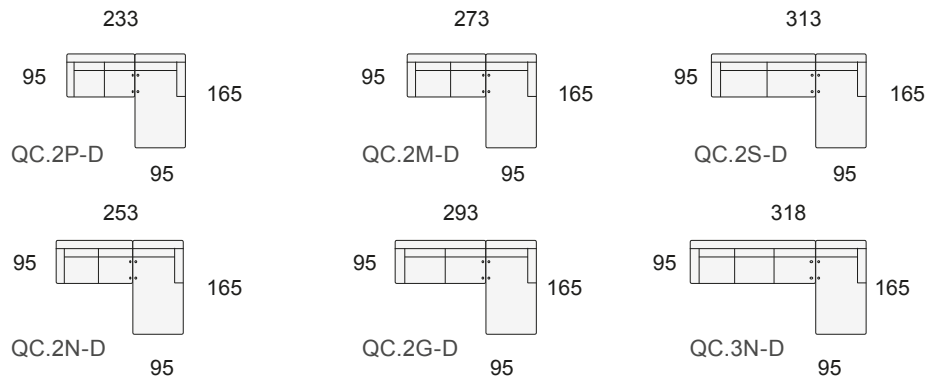

COMPOSICIONES CON CHAISE-LONGE (CHL) DERECHA