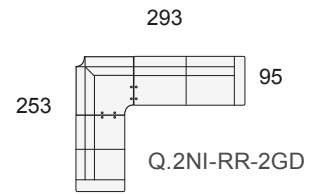

EJEMPLOS DE COMPOSICIONES CON MÓDULO RINCONERA RECTA