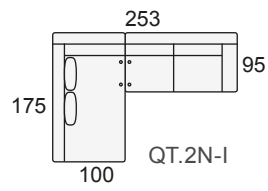

MODULARES ALTURA DEL PROGRAMA 103 cm.			
	Modulo 1 pl. P de 54	M.Q.1P	
	Modulo 1 pl. N de 64	M.Q.1N	
	Modulo 1 pl. M de 74	M.Q.1M	
	Modulo 1 pl. G de 84	M.Q.1G	
	Modulo 1 pl. S de 94	M.Q.1S	
	Modulo 2 pl. P de 54	M.Q.2P	
	Modulo 2 pl. N de 64	M.Q.2N	
	Modulo 2 pl. M de 74	M.Q.2M	
	Modulo 2 pl. G de 84	M.Q.2G	
	Modulo 2 pl. S de 94	M.Q.2S	
	Modulo 3 pl. P de 54	M.Q.3P	
	Modulo 3 pl. N de 64	M.Q.3N	
	Brazo QUINCE con arcón. (Izdo. o Dcho.)	Q.BR	
	Tumbona rinconera de 175x100 (izda. o dcha.)	M.Q.TUR	
	Chaise-longue de 165x100 (izda. o dcha.) Brazo con arcón incl.	M.Q.CH	
	Rinconera recta de 100 x 100	Q.R.R.	
	Mesa rinconera recta de 100 x 100 con cristal	Q.M.R.	
	Puf cuadrado 55x55 cm.	PUF	
	Funda de Puf	F.P.	
	Puf chaise-longue 95x55 cm.	PUF-CHL	
	Funda de Puf chaise-longue	F.P.CHL	
COMPLEMENTOS (OPCIONALES)			
	Bluetooth (equipo de sonido)	BT	
	Enchufe (interior del brazo)	EN	
	Brazo supletorio central	BRS	
	Cojín rectangular 50x30 cm.	CR-50	
	Cojín rectangular 40x25 cm.	CR-40	
	Cojín cuadrado 50x50 cm.	CC-50	
	Cojín cuadrado 40x40 cm.	CC-40	

## SOFÁ DE 4 PLAZAS

Sofá 4 pl. P  
de 54

S.Q.4P

Sofá 4 pl. N  
de 64

S.Q.4N

COMPOSICIONES CON TUMBONA RINCONERA (TUR) IZQUIERDA

COMPOSICIONES CON TUMBONA RINCONERA (TUR) DERECHA

COMPOSICIONES CON CHAISE-LONGE (CHL) IZQUIERDA