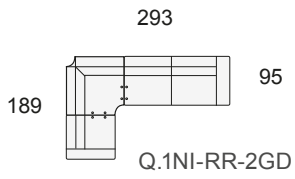

EJEMPLOS DE COMPOSICIONES CON MÓDULO RINCONERA RECTA