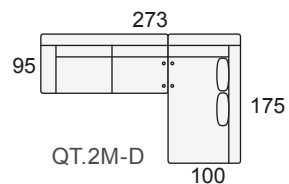

MODULARES ALTURA DEL PROGRAMA 103 cm.			
	Modulo 1 pl. P de 54	M.Q.1P	
	Modulo 1 pl. N de 64	M.Q.1N	
	Modulo 1 pl. M de 74	M.Q.1M	
	Modulo 1 pl. G de 84	M.Q.1G	
	Modulo 1 pl. S de 94	M.Q.1S	
	Modulo 2 pl. P de 54	M.Q.2P	
	Modulo 2 pl. N de 64	M.Q.2N	
	Modulo 2 pl. M de 74	M.Q.2M	
	Modulo 2 pl. G de 84	M.Q.2G	
	Modulo 2 pl. S de 94	M.Q.2S	
	Modulo 3 pl. P de 54	M.Q.3P	
	Modulo 3 pl. N de 64	M.Q.3N	
	Brazo QUINCE con arcón. (Izdo. o Dcho.)	Q.BR	
	Tumbona rinconera de 175x100 (izda. o dcha.)	M.Q.TUR	
	Chaise-longue de 165x100 (izda. o dcha.) Brazo con arcón incl.	M.Q.CH	
	Rinconera recta de 100 x 100	Q.R.R.	
	Mesa rinconera recta de 100 x 100 con cristal	Q.M.R.	
	Puf cuadrado 55x55 cm.	PUF	
	Funda de Puf	F.P.	
	Puf chaise-longue 95x55 cm.	PUF-CHL	
	Funda de Puf chaise-longue	F.P.CHL	
COMPLEMENTOS (OPCIONALES)			
	Bluetooth (equipo de sonido)	BT	
	Enchufe (interior del brazo)	EN	
	Brazo supletorio central	BRS	
	Cojín rectangular 50x30 cm.	CR-50	
	Cojín rectangular 40x25 cm.	CR-40	
	Cojín cuadrado 50x50 cm.	CC-50	
	Cojín cuadrado 40x40 cm.	CC-40	

## SOFÁ DE 4 PLAZAS

Sofá 4 pl. P  
de 54

S.Q.4P

Sofá 4 pl. N  
de 64

S.Q.4N

COMPOSICIONES CON TUMBONA RINCONERA (TUR) IZQUIERDA

COMPOSICIONES CON TUMBONA RINCONERA (TUR) DERECHA

COMPOSICIONES CON CHAISE-LONGE (CHL) IZQUIERDA