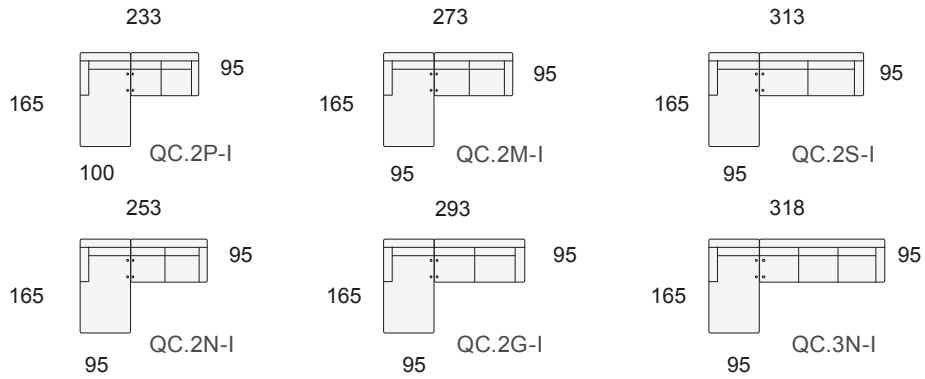

MODULARES ALTURA DEL PROGRAMA 103 cm.			
	Modulo 1 pl. P de 54	M.Q.1P	
	Modulo 1 pl. N de 64	M.Q.1N	
	Modulo 1 pl. M de 74	M.Q.1M	
	Modulo 1 pl. G de 84	M.Q.1G	
	Modulo 1 pl. S de 94	M.Q.1S	
	Modulo 2 pl. P de 54	M.Q.2P	
	Modulo 2 pl. N de 64	M.Q.2N	
	Modulo 2 pl. M de 74	M.Q.2M	
	Modulo 2 pl. G de 84	M.Q.2G	
	Modulo 2 pl. S de 94	M.Q.2S	
	Modulo 3 pl. P de 54	M.Q.3P	
	Modulo 3 pl. N de 64	M.Q.3N	
	Brazo QUINCE con arcón. (Izdo. o Dcho.)	Q.BR	
	Tumbona rinconera de 175x100 (izda. o dcha.)	M.Q.TUR	
	Chaise-longue de 165x100 (izda. o dcha.) Brazo con arcón incl.	M.Q.CH	
	Rinconera recta de 100 x 100	Q.R.R.	
	Mesa rinconera recta de 100 x 100 con cristal	Q.M.R.	
	Puf cuadrado 55x55 cm.	PUF	
	Funda de Puf	F.P.	
	Puf chaise-longue 95x55 cm.	PUF-CHL	
	Funda de Puf chaise-longue	F.P.CHL	
COMPLEMENTOS (OPCIONALES)			
	Bluetooth (equipo de sonido)	BT	
	Enchufe (interior del brazo)	EN	
	Brazo supletorio central	BRS	
	Cojín rectangular 50x30 cm.	CR-50	
	Cojín rectangular 40x25 cm.	CR-40	
	Cojín cuadrado 50x50 cm.	CC-50	
	Cojín cuadrado 40x40 cm.	CC-40	

## SOFÁ DE 4 PLAZAS

Sofá 4 pl. P  
de 54

S.Q.4P

Sofá 4 pl. N  
de 64

S.Q.4N

COMPOSICIONES CON TUMBONA RINCONERA (TUR) IZQUIERDA

COMPOSICIONES CON TUMBONA RINCONERA (TUR) DERECHA

COMPOSICIONES CON CHAISE-LONGE (CHL) IZQUIERDA