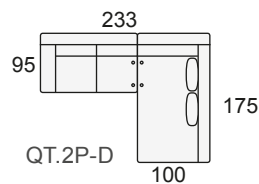

MODULARES ALTURA DEL PROGRAMA 103 cm.			
	Modulo 1 pl. P de 54	M.Q.1P	
	Modulo 1 pl. N de 64	M.Q.1N	
	Modulo 1 pl. M de 74	M.Q.1M	
	Modulo 1 pl. G de 84	M.Q.1G	
	Modulo 1 pl. S de 94	M.Q.1S	
	Modulo 2 pl. P de 54	M.Q.2P	
	Modulo 2 pl. N de 64	M.Q.2N	
	Modulo 2 pl. M de 74	M.Q.2M	
	Modulo 2 pl. G de 84	M.Q.2G	
	Modulo 2 pl. S de 94	M.Q.2S	
	Modulo 3 pl. P de 54	M.Q.3P	
	Modulo 3 pl. N de 64	M.Q.3N	
	Brazo QUINCE con arcón. (Izdo. o Dcho.)	Q.BR	
	Tumbona rinconera de 175x100 (izda. o dcha.)	M.Q.TUR	
	Chaise-longue de 165x100 (izda. o dcha.) Brazo con arcón incl.	M.Q.CH	
	Rinconera recta de 100 x 100	Q.R.R.	
	Mesa rinconera recta de 100 x 100 con cristal	Q.M.R.	
	Puf cuadrado 55x55 cm.	PUF	
	Funda de Puf	F.P.	
	Puf chaise-longue 95x55 cm.	PUF-CHL	
	Funda de Puf chaise-longue	F.P.CHL	
COMPLEMENTOS (OPCIONALES)			
	Bluetooth (equipo de sonido)	BT	
	Enchufe (interior del brazo)	EN	
	Brazo supletorio central	BRS	
	Cojín rectangular 50x30 cm.	CR-50	
	Cojín rectangular 40x25 cm.	CR-40	
	Cojín cuadrado 50x50 cm.	CC-50	
	Cojín cuadrado 40x40 cm.	CC-40	

## SOFÁ DE 4 PLAZAS

Sofá 4 pl. P  
de 54

S.Q.4P

Sofá 4 pl. N  
de 64

S.Q.4N

COMPOSICIONES CON TUMBONA RINCONERA (TUR) IZQUIERDA

COMPOSICIONES CON TUMBONA RINCONERA (TUR) DERECHA

COMPOSICIONES CON CHAISE-LONGE (CHL) IZQUIERDA