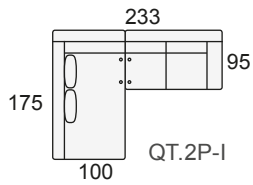

MODULARES ALTURA DEL PROGRAMA 103 cm.			
	Modulo 1 pl. P de 54	M.Q.1P	
	Modulo 1 pl. N de 64	M.Q.1N	
	Modulo 1 pl. M de 74	M.Q.1M	
	Modulo 1 pl. G de 84	M.Q.1G	
	Modulo 1 pl. S de 94	M.Q.1S	
	Modulo 2 pl. P de 54	M.Q.2P	
	Modulo 2 pl. N de 64	M.Q.2N	
	Modulo 2 pl. M de 74	M.Q.2M	
	Modulo 2 pl. G de 84	M.Q.2G	
	Modulo 2 pl. S de 94	M.Q.2S	
	Modulo 3 pl. P de 54	M.Q.3P	
	Modulo 3 pl. N de 64	M.Q.3N	
	Brazo QUINCE con arcón. (Izdo. o Dcho.)	Q.BR	
	Tumbona rinconera de 175x100 (izda. o dcha.)	M.Q.TUR	
	Chaise-longue de 165x100 (izda. o dcha.) Brazo con arcón incl.	M.Q.CH	
	Rinconera recta de 100 x 100	Q.R.R.	
	Mesa rinconera recta de 100 x 100 con cristal	Q.M.R.	
	Puf cuadrado 55x55 cm.	PUF	
	Funda de Puf	F.P.	
	Puf chaise-longue 95x55 cm.	PUF-CHL	
	Funda de Puf chaise-longue	F.P.CHL	
COMPLEMENTOS (OPCIONALES)			
	Bluetooth (equipo de sonido)	BT	
	Enchufe (interior del brazo)	EN	
	Brazo supletorio central	BRS	
	Cojín rectangular 50x30 cm.	CR-50	
	Cojín rectangular 40x25 cm.	CR-40	
	Cojín cuadrado 50x50 cm.	CC-50	
	Cojín cuadrado 40x40 cm.	CC-40	

## SOFÁ DE 4 PLAZAS

Sofá 4 pl. P  
de 54

S.Q.4P

Sofá 4 pl. N  
de 64

S.Q.4N

COMPOSICIONES CON TUMBONA RINCONERA (TUR) IZQUIERDA

COMPOSICIONES CON TUMBONA RINCONERA (TUR) DERECHA

COMPOSICIONES CON CHAISE-LONGE (CHL) IZQUIERDA