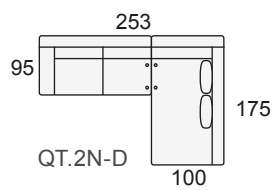

MODULARES ALTURA DEL PROGRAMA 103 cm.			
	Modulo 1 pl. P de 54	M.Q.1P	
	Modulo 1 pl. N de 64	M.Q.1N	
	Modulo 1 pl. M de 74	M.Q.1M	
	Modulo 1 pl. G de 84	M.Q.1G	
	Modulo 1 pl. S de 94	M.Q.1S	
	Modulo 2 pl. P de 54	M.Q.2P	
	Modulo 2 pl. N de 64	M.Q.2N	
	Modulo 2 pl. M de 74	M.Q.2M	
	Modulo 2 pl. G de 84	M.Q.2G	
	Modulo 2 pl. S de 94	M.Q.2S	
	Modulo 3 pl. P de 54	M.Q.3P	
	Modulo 3 pl. N de 64	M.Q.3N	
	Brazo QUINCE con arcón. (Izdo. o Dcho.)	Q.BR	
	Tumbona rinconera de 175x100 (izda. o dcha.)	M.Q.TUR	
	Chaise-longue de 165x100 (izda. o dcha.) Brazo con arcón incl.	M.Q.CH	
	Rinconera recta de 100 x 100	Q.R.R.	
	Mesa rinconera recta de 100 x 100 con cristal	Q.M.R.	
	Puf cuadrado 55x55 cm.	PUF	
	Funda de Puf	F.P.	
	Puf chaise-longue 95x55 cm.	PUF-CHL	
	Funda de Puf chaise-longue	F.P.CHL	
COMPLEMENTOS (OPCIONALES)			
	Bluetooth (equipo de sonido)	BT	
	Enchufe (interior del brazo)	EN	
	Brazo supletorio central	BRS	
	Cojín rectangular 50x30 cm.	CR-50	
	Cojín rectangular 40x25 cm.	CR-40	
	Cojín cuadrado 50x50 cm.	CC-50	
	Cojín cuadrado 40x40 cm.	CC-40	

## SOFÁ DE 4 PLAZAS

Sofá 4 pl. P  
de 54

S.Q.4P

Sofá 4 pl. N  
de 64

S.Q.4N

COMPOSICIONES CON TUMBONA RINCONERA (TUR) IZQUIERDA

COMPOSICIONES CON TUMBONA RINCONERA (TUR) DERECHA

COMPOSICIONES CON CHAISE-LONGE (CHL) IZQUIERDA