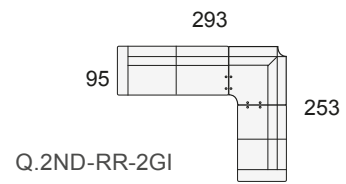

EJEMPLOS DE COMPOSICIONES CON MÓDULO RINCONERA RECTA