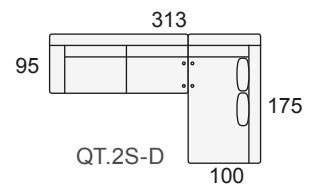

MODULARES ALTURA DEL PROGRAMA 103 cm.			
	Modulo 1 pl. P de 54	M.Q.1P	
	Modulo 1 pl. N de 64	M.Q.1N	
	Modulo 1 pl. M de 74	M.Q.1M	
	Modulo 1 pl. G de 84	M.Q.1G	
	Modulo 1 pl. S de 94	M.Q.1S	
	Modulo 2 pl. P de 54	M.Q.2P	
	Modulo 2 pl. N de 64	M.Q.2N	
	Modulo 2 pl. M de 74	M.Q.2M	
	Modulo 2 pl. G de 84	M.Q.2G	
	Modulo 2 pl. S de 94	M.Q.2S	
	Modulo 3 pl. P de 54	M.Q.3P	
	Modulo 3 pl. N de 64	M.Q.3N	
	Brazo QUINCE con arcón. (Izdo. o Dcho.)	Q.BR	
	Tumbona rinconera de 175x100 (izda. o dcha.)	M.Q.TUR	
	Chaise-longue de 165x100 (izda. o dcha.) Brazo con arcón incl.	M.Q.CH	
	Rinconera recta de 100 x 100	Q.R.R.	
	Mesa rinconera recta de 100 x 100 con cristal	Q.M.R.	
	Puf cuadrado 55x55 cm.	PUF	
	Funda de Puf	F.P.	
	Puf chaise-longue 95x55 cm.	PUF-CHL	
	Funda de Puf chaise-longue	F.P.CHL	
COMPLEMENTOS (OPCIONALES)			
	Bluetooth (equipo de sonido)	BT	
	Enchufe (interior del brazo)	EN	
	Brazo supletorio central	BRS	
	Cojín rectangular 50x30 cm.	CR-50	
	Cojín rectangular 40x25 cm.	CR-40	
	Cojín cuadrado 50x50 cm.	CC-50	
	Cojín cuadrado 40x40 cm.	CC-40	

## SOFÁ DE 4 PLAZAS

Sofá 4 pl. P  
de 54

S.Q.4P

Sofá 4 pl. N  
de 64

S.Q.4N

COMPOSICIONES CON TUMBONA RINCONERA (TUR) IZQUIERDA

COMPOSICIONES CON TUMBONA RINCONERA (TUR) DERECHA

COMPOSICIONES CON CHAISE-LONGE (CHL) IZQUIERDA