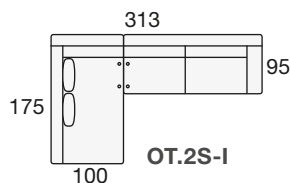

MODULARES
ALTURA DEL PROGRAMA 100 cm.

	95 54	Modulo 1 pl. P de 54	O.1P
	95 64	Modulo 1 pl. N de 64	O.1N
	95 74	Modulo 1 pl. M de 74	O.1M
	95 84	Modulo 1 pl. G de 84	O.1G
	95 94	Modulo 1 pl. S de 94	O.1S
	95 108	Modulo 2 pl. P de 54	O.2P
	95 128	Modulo 2 pl. N de 64	O.2N
	95 148	Modulo 2 pl. M de 74	O.2M
	95 168	Modulo 2 pl. G de 84	O.2G
	95 188	Modulo 2 pl. S de 94	O.2S
	95 162	Modulo 3 pl. P de 54	O.3P
	95 192	Modulo 3 pl. N de 64	O.3N
	25 95	Brazo OPEN con arcón. (Izdo. o Dcho.)	O.BR
170 Mini 175 Normal		Tumbona rinconera de 170 x 100 (Mini) 175 x 100 (Normal) (izda. o dcha.)	O.M.TUR O.N.TUR
160 Mini 165 Normal		Chaise-longe de 160 x 100 (Mini) 165 x 100 (Normal) (izda. o dcha.) Brazo con arcón incl.	O.M.CH O.N.CH
95 (Mini) / 100 (Normal) 95 Mini 100 Normal		Rinconera recta 95 x 95 (Para fondo Mini) 100 x 100 (Para fondo Normal)	O.M.R.R. O.N.R.R.
	55 55	Puf cuadrado 55x55 cm.	PUF.O
		Funda de Puf	F.P.
	55 95	Puf chaise-longe 95x55 cm.	PUF-CHL.O
		Funda de Puf chaise-longe	F.P.CHL
COMPLEMENTOS (OPCIONALES)			
		Portalatas	P.L.
		Enchufe (interior del brazo)	EN
		Enchufe + 2 puertos USB (en el interior del brazo)	EN+USB
		Cojín rectangular 50x30 cm.	CR-50
		Cojín rectangular 40x25 cm.	CR-40
		Cojín cuadrado 50x50 cm.	CC-50
		Cojín cuadrado 40x40 cm.	CC-40
		Lámpara flexible. (Sólo útil si hay enchufe con 2 USB en el interior del brazo)	L.F.

SILLÓN Y SOFÁS

Sillón 1 pl. N
de 64

Sofá 2 pl. P
de 54

Sofá 2 pl. N
de 64

Sofá 2 pl. M
de 74

Sofá 2 pl. G
de 84

Sofá 2 pl. S
de 94

Sofá 3 pl. P
de 54

Sofá 3 pl. N
de 64

SOFÁ DE 4 PLAZAS

Sofá 4 pl. P
de 54

Sofá 4 pl. N
de 64

COMPOSICIONES CON TUMBONA RINCONERA (TUR) IZQUIERDA

COMPOSICIONES CON TUMBONA RINCONERA (TUR) DERECHA