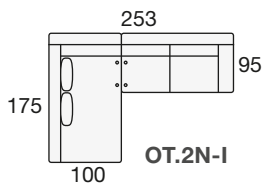

MODULARES
ALTURA DEL PROGRAMA 100 cm.

	95 54	Modulo 1 pl. P de 54	O.1P
	95 64	Modulo 1 pl. N de 64	O.1N
	95 74	Modulo 1 pl. M de 74	O.1M
	95 84	Modulo 1 pl. G de 84	O.1G
	95 94	Modulo 1 pl. S de 94	O.1S
	95 108	Modulo 2 pl. P de 54	O.2P
	95 128	Modulo 2 pl. N de 64	O.2N
	95 148	Modulo 2 pl. M de 74	O.2M
	95 168	Modulo 2 pl. G de 84	O.2G
	95 188	Modulo 2 pl. S de 94	O.2S
	95 162	Modulo 3 pl. P de 54	O.3P
	95 192	Modulo 3 pl. N de 64	O.3N
	25 95	Brazo OPEN con arcón. (Izdo. o Dcho.)	O.BR
170 Mini 175 Normal		Tumbona rinconera de 170 x 100 (Mini) 175 x 100 (Normal) (izda. o dcha.)	O.M.TUR O.N.TUR
160 Mini 165 Normal		Chaise-longe de 160 x 100 (Mini) 165 x 100 (Normal) (izda. o dcha.) Brazo con arcón incl.	O.M.CH O.N.CH
95 (Mini) / 100 (Normal) 95 Mini 100 Normal		Rinconera recta 95 x 95 (Para fondo Mini) 100 x 100 (Para fondo Normal)	O.M.R.R. O.N.R.R.
	55 55	Puf cuadrado 55x55 cm.	PUF.O
		Funda de Puf	F.P.
	55 95	Puf chaise-longe 95x55 cm.	PUF-CHL.O
		Funda de Puf chaise-longe	F.P.CHL
COMPLEMENTOS (OPCIONALES)			
		Portalatas	P.L.
		Enchufe (interior del brazo)	EN
		Enchufe + 2 puertos USB (en el interior del brazo)	EN+USB
		Cojín rectangular 50x30 cm.	CR-50
		Cojín rectangular 40x25 cm.	CR-40
		Cojín cuadrado 50x50 cm.	CC-50
		Cojín cuadrado 40x40 cm.	CC-40
		Lámpara flexible. (Sólo útil si hay enchufe con 2 USB en el interior del brazo)	L.F.

SILLÓN Y SOFÁS

Sillón 1 pl. N
de 64

Sofá 2 pl. P
de 54

Sofá 2 pl. N
de 64

Sofá 2 pl. M
de 74

Sofá 2 pl. G
de 84

Sofá 2 pl. S
de 94

Sofá 3 pl. P
de 54

Sofá 3 pl. N
de 64

SOFÁ DE 4 PLAZAS

Sofá 4 pl. P
de 54

Sofá 4 pl. N
de 64

COMPOSICIONES CON TUMBONA RINCONERA (TUR) IZQUIERDA

COMPOSICIONES CON TUMBONA RINCONERA (TUR) DERECHA