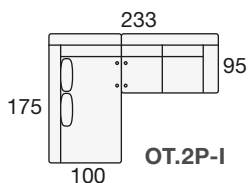

MODULARES
ALTURA DEL PROGRAMA 100 cm.

	95 54	Modulo 1 pl. P de 54	O.1P
	95 64	Modulo 1 pl. N de 64	O.1N
	95 74	Modulo 1 pl. M de 74	O.1M
	95 84	Modulo 1 pl. G de 84	O.1G
	95 94	Modulo 1 pl. S de 94	O.1S
	95 108	Modulo 2 pl. P de 54	O.2P
	95 128	Modulo 2 pl. N de 64	O.2N
	95 148	Modulo 2 pl. M de 74	O.2M
	95 168	Modulo 2 pl. G de 84	O.2G
	95 188	Modulo 2 pl. S de 94	O.2S
	95 162	Modulo 3 pl. P de 54	O.3P
	95 192	Modulo 3 pl. N de 64	O.3N
	25 95	Brazo OPEN con arcón. (Izdo. o Dcho.)	O.BR
170 Mini 175 Normal		Tumbona rinconera de 170 x 100 (Mini) 175 x 100 (Normal) (izda. o dcha.)	O.M.TUR O.N.TUR
160 Mini 165 Normal		Chaise-longe de 160 x 100 (Mini) 165 x 100 (Normal) (izda. o dcha.) Brazo con arcón incl.	O.M.CH O.N.CH
95 (Mini) / 100 (Normal) 95 Mini 100 Normal		Rinconera recta 95 x 95 (Para fondo Mini) 100 x 100 (Para fondo Normal)	O.M.R.R. O.N.R.R.
	55 55	Puf cuadrado 55x55 cm.	PUF.O
		Funda de Puf	F.P.
	55 95	Puf chaise-longe 95x55 cm.	PUF-CHL.O
		Funda de Puf chaise-longe	F.P.CHL
COMPLEMENTOS (OPCIONALES)			
		Portalatas	P.L.
		Enchufe (interior del brazo)	EN
		Enchufe + 2 puertos USB (en el interior del brazo)	EN+USB
		Cojín rectangular 50x30 cm.	CR-50
		Cojín rectangular 40x25 cm.	CR-40
		Cojín cuadrado 50x50 cm.	CC-50
		Cojín cuadrado 40x40 cm.	CC-40
		Lámpara flexible. (Sólo útil si hay enchufe con 2 USB en el interior del brazo)	L.F.

SILLÓN Y SOFÁS

Sillón 1 pl. N
de 64

Sofá 2 pl. P
de 54

Sofá 2 pl. N
de 64

Sofá 2 pl. M
de 74

Sofá 2 pl. G
de 84

Sofá 2 pl. S
de 94

Sofá 3 pl. P
de 54

Sofá 3 pl. N
de 64

SOFÁ DE 4 PLAZAS

Sofá 4 pl. P
de 54

Sofá 4 pl. N
de 64

COMPOSICIONES CON TUMBONA RINCONERA (TUR) IZQUIERDA

COMPOSICIONES CON TUMBONA RINCONERA (TUR) DERECHA