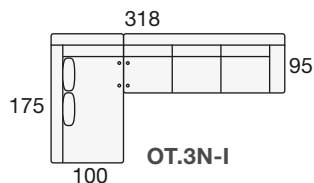

MODULARES
ALTURA DEL PROGRAMA 100 cm.

	95 54	Modulo 1 pl. P de 54	O.1P
	95 64	Modulo 1 pl. N de 64	O.1N
	95 74	Modulo 1 pl. M de 74	O.1M
	95 84	Modulo 1 pl. G de 84	O.1G
	95 94	Modulo 1 pl. S de 94	O.1S
	95 108	Modulo 2 pl. P de 54	O.2P
	95 128	Modulo 2 pl. N de 64	O.2N
	95 148	Modulo 2 pl. M de 74	O.2M
	95 168	Modulo 2 pl. G de 84	O.2G
	95 188	Modulo 2 pl. S de 94	O.2S
	95 162	Modulo 3 pl. P de 54	O.3P
	95 192	Modulo 3 pl. N de 64	O.3N
	25 95	Brazo OPEN con arcón. (Izdo. o Dcho.)	O.BR
170 Mini 175 Normal		Tumbona rinconera de 170 x 100 (Mini) 175 x 100 (Normal) (izda. o dcha.)	O.M.TUR O.N.TUR
160 Mini 165 Normal		Chaise-longe de 160 x 100 (Mini) 165 x 100 (Normal) (izda. o dcha.) Brazo con arcón incl.	O.M.CH O.N.CH
95 (Mini) / 100 (Normal) 95 Mini 100 Normal		Rinconera recta 95 x 95 (Para fondo Mini) 100 x 100 (Para fondo Normal)	O.M.R.R. O.N.R.R.
	55 55	Puf cuadrado 55x55 cm.	PUF.O
		Funda de Puf	F.P.
	55 95	Puf chaise-longe 95x55 cm.	PUF-CHL.O
		Funda de Puf chaise-longe	F.P.CHL
COMPLEMENTOS (OPCIONALES)			
		Portalatas	P.L.
		Enchufe (interior del brazo)	EN
		Enchufe + 2 puertos USB (en el interior del brazo)	EN+USB
		Cojín rectangular 50x30 cm.	CR-50
		Cojín rectangular 40x25 cm.	CR-40
		Cojín cuadrado 50x50 cm.	CC-50
		Cojín cuadrado 40x40 cm.	CC-40
		Lámpara flexible. (Sólo útil si hay enchufe con 2 USB en el interior del brazo)	L.F.

SILLÓN Y SOFÁS

Sillón 1 pl. N
de 64

Sofá 2 pl. P
de 54

Sofá 2 pl. N
de 64

Sofá 2 pl. M
de 74

Sofá 2 pl. G
de 84

Sofá 2 pl. S
de 94

Sofá 3 pl. P
de 54

Sofá 3 pl. N
de 64

SOFÁ DE 4 PLAZAS

Sofá 4 pl. P
de 54

Sofá 4 pl. N
de 64

COMPOSICIONES CON TUMBONA RINCONERA (TUR) IZQUIERDA

COMPOSICIONES CON TUMBONA RINCONERA (TUR) DERECHA