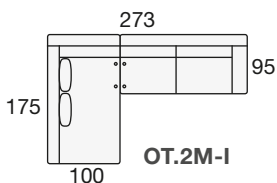

MODULARES
ALTURA DEL PROGRAMA 100 cm.

	95 54	Modulo 1 pl. P de 54	O.1P
	95 64	Modulo 1 pl. N de 64	O.1N
	95 74	Modulo 1 pl. M de 74	O.1M
	95 84	Modulo 1 pl. G de 84	O.1G
	95 94	Modulo 1 pl. S de 94	O.1S
	95 108	Modulo 2 pl. P de 54	O.2P
	95 128	Modulo 2 pl. N de 64	O.2N
	95 148	Modulo 2 pl. M de 74	O.2M
	95 168	Modulo 2 pl. G de 84	O.2G
	95 188	Modulo 2 pl. S de 94	O.2S
	95 162	Modulo 3 pl. P de 54	O.3P
	95 192	Modulo 3 pl. N de 64	O.3N
	25 95	Brazo OPEN con arcón. (Izdo. o Dcho.)	O.BR
170 Mini 175 Normal		Tumbona rinconera de 170 x 100 (Mini) 175 x 100 (Normal) (izda. o dcha.)	O.M.TUR O.N.TUR
160 Mini 165 Normal		Chaise-longe de 160 x 100 (Mini) 165 x 100 (Normal) (izda. o dcha.) Brazo con arcón incl.	O.M.CH O.N.CH
95 (Mini) / 100 (Normal) 95 Mini 100 Normal		Rinconera recta 95 x 95 (Para fondo Mini) 100 x 100 (Para fondo Normal)	O.M.R.R. O.N.R.R.
	55 55	Puf cuadrado 55x55 cm.	PUF.O
		Funda de Puf	F.P.
	55 95	Puf chaise-longe 95x55 cm.	PUF-CHL.O
		Funda de Puf chaise-longe	F.P.CHL
COMPLEMENTOS (OPCIONALES)			
		Portalatas	P.L.
		Enchufe (interior del brazo)	EN
		Enchufe + 2 puertos USB (en el interior del brazo)	EN+USB
		Cojín rectangular 50x30 cm.	CR-50
		Cojín rectangular 40x25 cm.	CR-40
		Cojín cuadrado 50x50 cm.	CC-50
		Cojín cuadrado 40x40 cm.	CC-40
		Lámpara flexible. (Sólo útil si hay enchufe con 2 USB en el interior del brazo)	L.F.

SILLÓN Y SOFÁS

Sillón 1 pl. N
de 64

Sofá 2 pl. P
de 54

Sofá 2 pl. N
de 64

Sofá 2 pl. M
de 74

Sofá 2 pl. G
de 84

Sofá 2 pl. S
de 94

Sofá 3 pl. P
de 54

Sofá 3 pl. N
de 64

SOFÁ DE 4 PLAZAS

Sofá 4 pl. P
de 54

Sofá 4 pl. N
de 64

COMPOSICIONES CON TUMBONA RINCONERA (TUR) IZQUIERDA

COMPOSICIONES CON TUMBONA RINCONERA (TUR) DERECHA