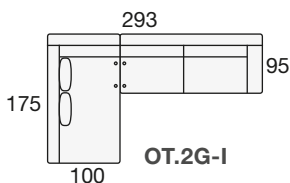

MODULARES
ALTURA DEL PROGRAMA 100 cm.

	95 54	Modulo 1 pl. P de 54	O.1P
	95 64	Modulo 1 pl. N de 64	O.1N
	95 74	Modulo 1 pl. M de 74	O.1M
	95 84	Modulo 1 pl. G de 84	O.1G
	95 94	Modulo 1 pl. S de 94	O.1S
	95 108	Modulo 2 pl. P de 54	O.2P
	95 128	Modulo 2 pl. N de 64	O.2N
	95 148	Modulo 2 pl. M de 74	O.2M
	95 168	Modulo 2 pl. G de 84	O.2G
	95 188	Modulo 2 pl. S de 94	O.2S
	95 162	Modulo 3 pl. P de 54	O.3P
	95 192	Modulo 3 pl. N de 64	O.3N
	25 95	Brazo OPEN con arcón. (Izdo. o Dcho.)	O.BR
170 Mini 175 Normal		Tumbona rinconera de 170 x 100 (Mini) 175 x 100 (Normal) (izda. o dcha.)	O.M.TUR O.N.TUR
160 Mini 165 Normal		Chaise-longe de 160 x 100 (Mini) 165 x 100 (Normal) (izda. o dcha.) Brazo con arcón incl.	O.M.CH O.N.CH
95 (Mini) / 100 (Normal) 95 Mini 100 Normal		Rinconera recta 95 x 95 (Para fondo Mini) 100 x 100 (Para fondo Normal)	O.M.R.R. O.N.R.R.
	55 55	Puf cuadrado 55x55 cm.	PUF.O
		Funda de Puf	F.P.
	55 95	Puf chaise-longe 95x55 cm.	PUF-CHL.O
		Funda de Puf chaise-longe	F.P.CHL
COMPLEMENTOS (OPCIONALES)			
		Portalatas	P.L.
		Enchufe (interior del brazo)	EN
		Enchufe + 2 puertos USB (en el interior del brazo)	EN+USB
		Cojín rectangular 50x30 cm.	CR-50
		Cojín rectangular 40x25 cm.	CR-40
		Cojín cuadrado 50x50 cm.	CC-50
		Cojín cuadrado 40x40 cm.	CC-40
		Lámpara flexible. (Sólo útil si hay enchufe con 2 USB en el interior del brazo)	L.F.

SILLÓN Y SOFÁS

Sillón 1 pl. N
de 64

Sofá 2 pl. P
de 54

Sofá 2 pl. N
de 64

Sofá 2 pl. M
de 74

Sofá 2 pl. G
de 84

Sofá 2 pl. S
de 94

Sofá 3 pl. P
de 54

Sofá 3 pl. N
de 64

SOFÁ DE 4 PLAZAS

Sofá 4 pl. P
de 54

Sofá 4 pl. N
de 64

COMPOSICIONES CON TUMBONA RINCONERA (TUR) IZQUIERDA

COMPOSICIONES CON TUMBONA RINCONERA (TUR) DERECHA