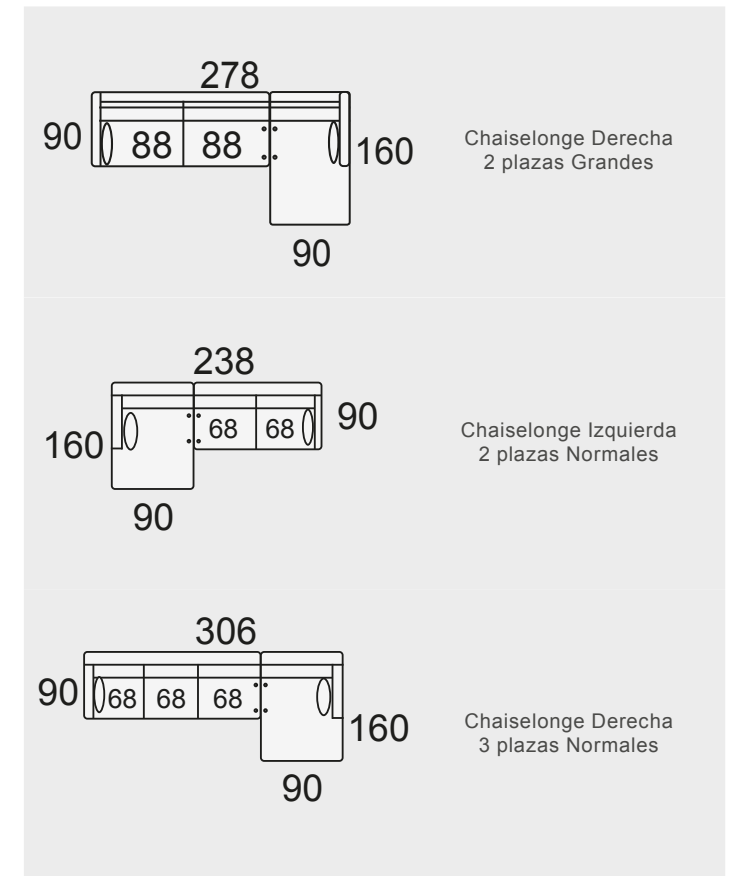

CHAISELONGE