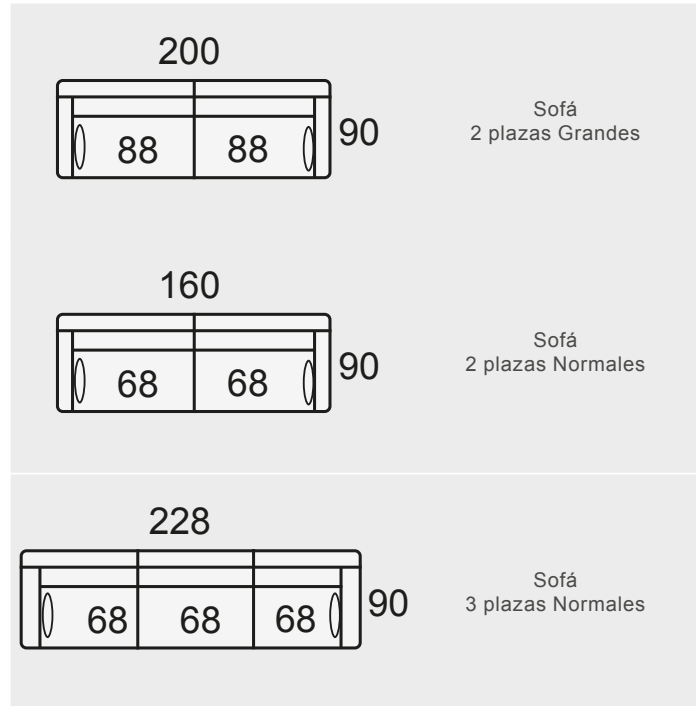

MODULARES ALTURA DEL PROGRAMA 90 cm.		
	Modulo 1 pl. P de 58	L.1P
	Modulo 1 pl. N de 68	L.1N
	Modulo 1 pl. M de 78	L.1M
	Modulo 1 pl. G de 88	L.1G
	Modulo 2 pl. P de 58	L.2P
	Modulo 2 pl. N de 68	L.2N
	Modulo 2 pl. M de 78	L.2M
	Modulo 2 pl. G de 88	L.2G
	Modulo 3 pl. P de 58	L.3P
	Modulo 3 pl. N de 68	L.3N
	Brazo LOW de 12 cm (Izdo. o Dcho.)	L.B
	Funda de brazo (Opcional)	L.F.B
	Tumbona rinconera 175 x 90 (izda. o dcha.)	L.TUR
	Chaise-longe LOW 160 x 90 (izda. o dcha.)	L.C
	Rinconera recta 105 x 105	L.R.R.
	Puf isla 90 x 90	L.P.I.
	Puf cuadrado 55x55 cm.	L.PUF.
	Funda de Puf	F.P.
	Puf chaise-longe 90x55 cm.	P.CH.
	Funda de Puf chaise-longe	F.P.CH
	Cojín rectangular 50x30 cm.	CR-50
	Cojín rectangular 40x25 cm.	CR-40
	Cojín cuadrado 50x50 cm.	CC-50
	Cojín cuadrado 40x40 cm.	CC-40

LOW

SOFÁS