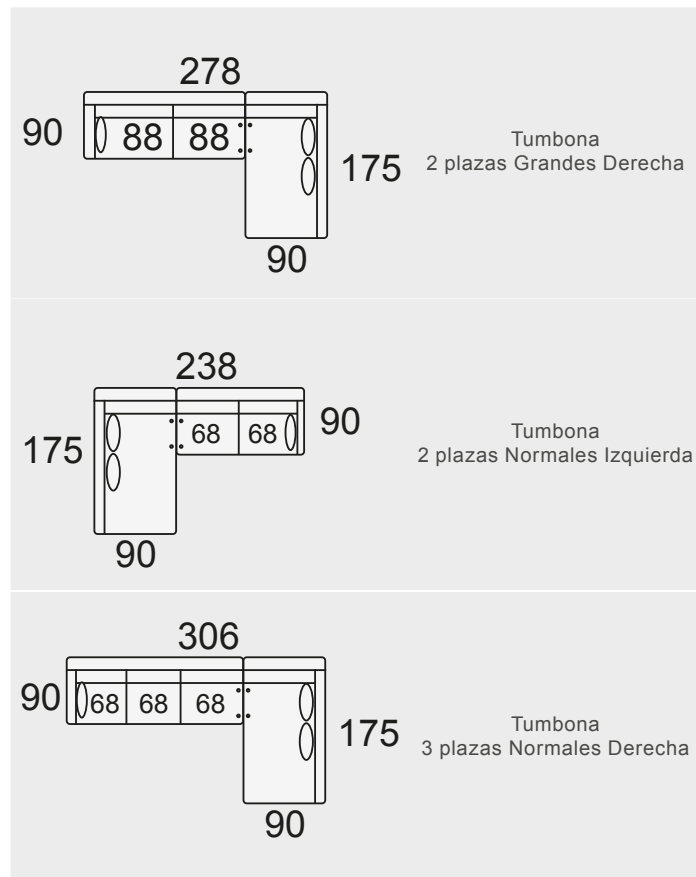

MODULARES ALTURA DEL PROGRAMA 90 cm.		
	Modulo 1 pl. P de 58	L.1P
	Modulo 1 pl. N de 68	L.1N
	Modulo 1 pl. M de 78	L.1M
	Modulo 1 pl. G de 88	L.1G
	Modulo 2 pl. P de 58	L.2P
	Modulo 2 pl. N de 68	L.2N
	Modulo 2 pl. M de 78	L.2M
	Modulo 2 pl. G de 88	L.2G
	Modulo 3 pl. P de 58	L.3P
	Modulo 3 pl. N de 68	L.3N
	Brazo LOW de 12 cm (Izdo. o Dcho.)	L.B
	Funda de brazo (Opcional)	L.F.B
	Tumbona rinconera 175 x 90 (izda. o dcha.)	L.TUR
	Chaise-longe LOW 160 x 90 (izda. o dcha.)	L.C
	Rinconera recta 105 x 105	L.R.R.
	Puf isla 90 x 90	L.P.I.
	Puf cuadrado 55x55 cm.	L.PUF.
	Funda de Puf	F.P.
	Puf chaise-longe 90x55 cm.	P.CH.
	Funda de Puf chaise-longe	F.P.CH
	Cojín rectangular 50x30 cm.	CR-50
	Cojín rectangular 40x25 cm.	CR-40
	Cojín cuadrado 50x50 cm.	CC-50
	Cojín cuadrado 40x40 cm.	CC-40

LOW

SOFÁS

TUMBONAS

CHAISELONGE

SOFÁ con PUF ISLA

RINCONERA