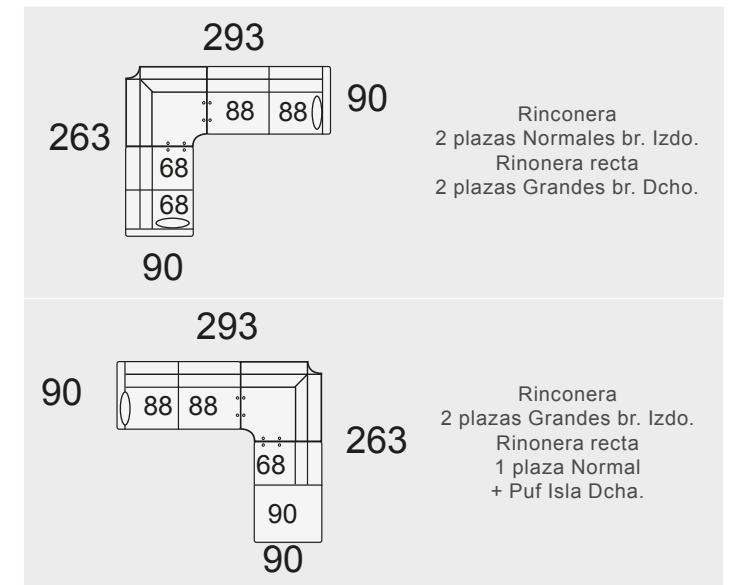

MODULARES ALTURA DEL PROGRAMA 90 cm.		
	Modulo 1 pl. P de 58	L.1P
	Modulo 1 pl. N de 68	L.1N
	Modulo 1 pl. M de 78	L.1M
	Modulo 1 pl. G de 88	L.1G
	Modulo 2 pl. P de 58	L.2P
	Modulo 2 pl. N de 68	L.2N
	Modulo 2 pl. M de 78	L.2M
	Modulo 2 pl. G de 88	L.2G
	Modulo 3 pl. P de 58	L.3P
	Modulo 3 pl. N de 68	L.3N
	Brazo LOW de 12 cm (Izdo. o Dcho.)	L.B
	Funda de brazo (Opcional)	L.F.B
	Tumbona rinconera 175 x 90 (izda. o dcha.)	L.TUR
	Chaise-longe LOW 160 x 90 (izda. o dcha.)	L.C
	Rinconera recta 105 x 105	L.R.R.
	Puf isla 90 x 90	L.P.I.
	Puf cuadrado 55x55 cm.	L.PUF.
	Funda de Puf	F.P.
	Puf chaise-longe 90x55 cm.	P.CH.
	Funda de Puf chaise-longe	F.P.CH
	Cojín rectangular 50x30 cm.	CR-50
	Cojín rectangular 40x25 cm.	CR-40
	Cojín cuadrado 50x50 cm.	CC-50
	Cojín cuadrado 40x40 cm.	CC-40

LOW

SOFÁS

TUMBONAS

CHAISELONGE

SOFÁ con PUF ISLA

RINCONERA