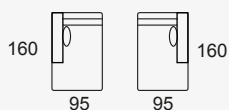

J.M.2M

Modulo 2 pl. G
de 84

J.M.2G

Modulo 2 pl. S
de 94

J.M.2S

Modulo 3 pl. P
de 54

J.M.3P

Modulo 3 pl. N
de 64

JT.M.3N

Brazo JOKER-1 de 20 cm
(Izdo. o Dcho.)

J.BR-1

Funda de brazo
(Opcional)

JF.BR-1

Tumbona
rinconera
180 x 92 (izda. o dcha.)

J.TUR

Chaise-longe JOKER-1
160 x 95 (izda. o dcha.)

J.CH-1

Chaise-longe JOKER-2
160 x 100 (izda. o dcha.)

J.CH-2

Rinconera recta
105 x 105

J.R.R.

OPCIONAL
Brazo JOKER-2 con arcón.
(Izdo. o Dcho.)

J.BR-2

SILLÓN Y SOFÁS - ALTURA DEL PROGRAMA 90 cm.

	Sillón 1 pl. N de 64	J.S.1N
	Sofá 2 pl. P de 54	J.S.2P
	Sofá 2 pl. N de 64	J.S.2N
	Sofá 2 pl. M de 74	J.S.2M
	Sofá 2 pl. G de 84	J.S.2G
	Sofá 2 pl. S de 94	J.S.2S
	Sofá 3 pl. P de 54	J.S.3P
	Sofá 3 pl. N de 64	J.S.3N
SOFÁ DE 4 PLAZAS		
	Sofá 4 pl. P de 54	J.S.4P
	Sofá 4 pl. N de 64	J.S.4N