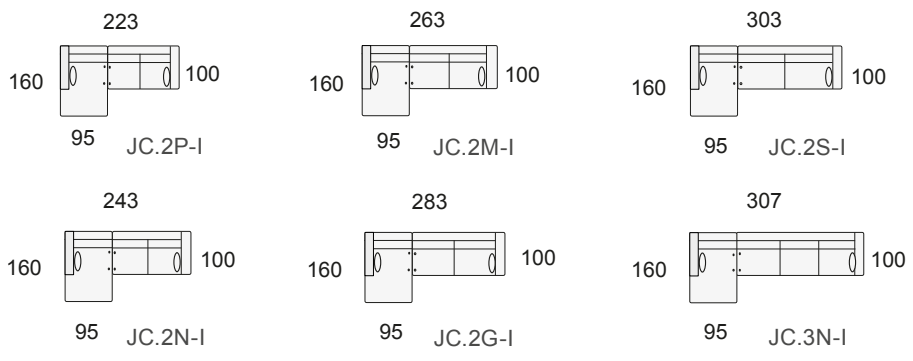

COMPOSICIONES CON CHAISE-LONGE (CHL) IZQUIERDA