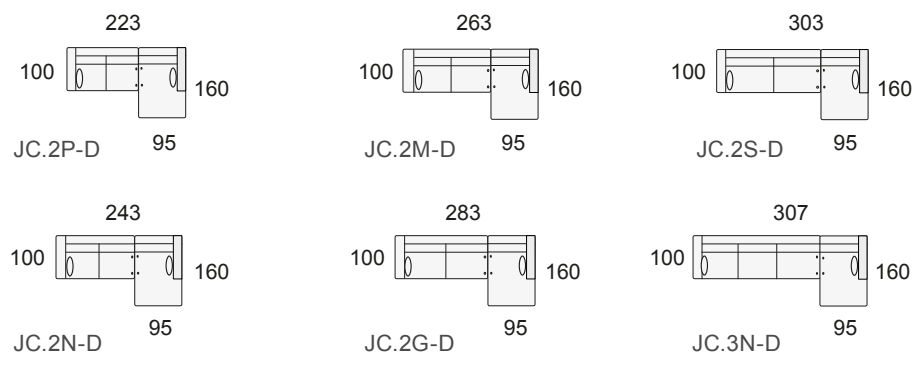

COMPOSICIONES CON CHAISE-LONGE (CHL) DERECHA