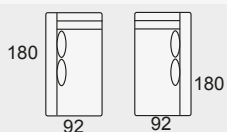

J.M.2M

Modulo 2 pl. G
de 84

J.M.2G

Modulo 2 pl. S
de 94

J.M.2S

Modulo 3 pl. P
de 54

J.M.3P

Modulo 3 pl. N
de 64

JT.M.3N

Brazo JOKER-1 de 20 cm
(Izdo. o Dcho.)

J.BR-1

Funda de brazo
(Opcional)

JF.BR-1

Tumbona
rinconera
180 x 92 (izda. o dcha.)

J.TUR

Chaise-longe JOKER-1
160 x 95 (izda. o dcha.)

J.CH-1

Chaise-longe JOKER-2
160 x 100 (izda. o dcha.)

J.CH-2

Rinconera recta
105 x 105

J.R.R.

OPCIONAL
Brazo JOKER-2 con arcón.
(Izdo. o Dcho.)

J.BR-2

SILLÓN Y SOFÁS - ALTURA DEL PROGRAMA 90 cm.