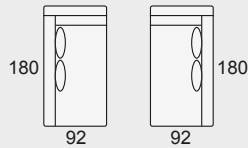

MODULARES
ALTURA DEL PROGRAMA 105 cm.

Modulo 1 pl. N
de 66 FIJO

Modulo 1 pl. M
de 76 FIJO

Modulo 1 pl. G
de 86 FIJO

Modulo 1 pl. N
de 66 MOTOR

Modulo 1 pl. M
de 76 MOTOR

Modulo 1 pl. G
de 86 MOTOR

Brazo ITALY con arcón.
(Izdo. o Dcho.)

Tumbona
rinconera
de 180x92
(izda. o dcha.)

Chaise-longe
de 170x100
(izda. o dcha.)
con brazo arcón

Rinconera recta
de 110 x 110

Puf cuadrado
65x65 cm.

Funda de Puf

Puf chaise-longe
65x90 cm.

Funda de Puf chaise-longe

COMPLEMENTOS (OPCIONALES)

Bluetooth (equipo de sonido)

Enchufe (en el interior del
brazo)

Cojín rectangular 50x30 cm.

Cojín rectangular 40x25 cm.

Cojín cuadrado 50x50 cm.

Cojín cuadrado 40x40 cm.

COMBINACIONES MÁS USUALES: