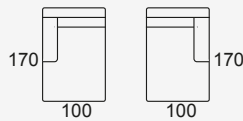

MODULARES
ALTURA DEL PROGRAMA 105 cm.

Modulo 1 pl. N
de 66 FIJO

Modulo 1 pl. M
de 76 FIJO

Modulo 1 pl. G
de 86 FIJO

Modulo 1 pl. N
de 66 MOTOR

Modulo 1 pl. M
de 76 MOTOR

Modulo 1 pl. G
de 86 MOTOR

Brazo ITALY con arcón.
(Izdo. o Dcho.)

Tumbona
rinconera
de 180x92
(izda. o dcha.)

Chaise-longe
de 170x100
(izda. o dcha.)
con brazo arcón

Rinconera recta
de 110 x 110

Puf cuadrado
65x65 cm.

Funda de Puf

Puf chaise-longe
65x90 cm.

Funda de Puf chaise-longe