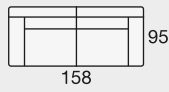

MODULARES BASICOS
 ALTURA DEL PROGRAMA 100 cm.

| | | |
|---|--|---------------------|
|  | Modulo 1 pl. P de 54 | M.B.1P |
|  | Modulo 1 pl. N de 64 | M.B.1N |
|  | Modulo 1 pl. M de 74 | M.B.1M |
|  | Modulo 1 pl. G de 84 | M.B.1G |
|  | Modulo 1 pl. S de 94 | M.B.1S |
|  | Modulo 2 pl. P de 54 | M.B.2P |
|  | Modulo 2 pl. N de 64 | M.B.2N |
|  | Modulo 2 pl. M de 74 | M.B.2M |
|  | Modulo 2 pl. G de 84 | M.B.2G |
|  | Modulo 2 pl. S de 94 | M.B.2S |
|  | Modulo 3 pl. P de 54 | M.B.3P |
|  | Modulo 3 pl. N de 64 | M.B.3N |
|  | Brazo BASIC con funda. (Izdo. o Dcho.) | B.BR-G |
|  | Tumbona rinconera de 180x92 (izda. o dcha.) | M.B.TUR A.A. |
|  | Chaise-longue de 165x100 (izda. o dcha.) | M.B.TP |
|  | Puf cuadrado 55x55 cm. | PUF F.P. |
|  | Puf chaise-longue 95x55 cm. | PUF-CHL F.P.CHL |
|  | Cojín complementario | C.COM |

OPCIONES DE BRAZO (recto)

| | | |
|---|---|-------|
|  | Brazo recto BASIC de 25 cm. ancho (Izdo o Dcho) | BR-25 |
|  | Brazo recto BASIC de 17 cm. ancho (Izdo o Dcho) | BR-17 |

SILLÓN Y SOFÁS

Sillón 1 pl. N
de 64

Sofá 2 pl. P
de 54

Sofá 2 pl. N
de 64

Sofá 2 pl. M
de 74

Sofá 2 pl. G
de 84

Sofá 2 pl. S
de 94

Sofá 3 pl. P
de 54

Sofá 3 pl. N
de 64

SOFÁ DE 4 PLAZAS