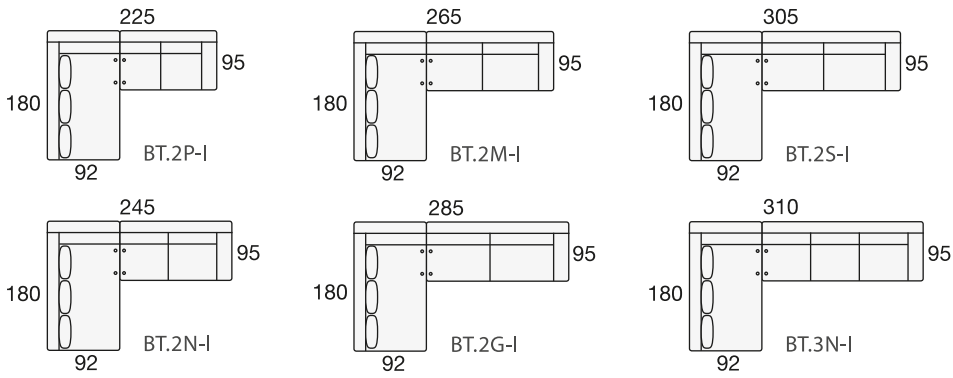

OPCIONES DE BRAZO (recto)

| | | |
|---|---|-------|
|  | Brazo recto BASIC de 25 cm. ancho (Izdo o Dcho) | BR-25 |
|  | Brazo recto BASIC de 17 cm. ancho (Izdo o Dcho) | BR-17 |

SILLÓN Y SOFÁS

Sillón 1 pl. N
de 64

Sofá 2 pl. P
de 54

Sofá 2 pl. N
de 64

Sofá 2 pl. M
de 74

Sofá 2 pl. G
de 84

Sofá 2 pl. S
de 94

Sofá 3 pl. P
de 54

Sofá 3 pl. N
de 64

SOFÁ DE 4 PLAZAS

Sofá 4 pl. P
de 54

Sofá 4 pl. N
de 64

COMPOSICIONES CON TUMBONA RINCONERA (TUR) IZQUIERDA

COMPOSICIONES CON TUMBONA RINCONERA (TUR) DERECHA